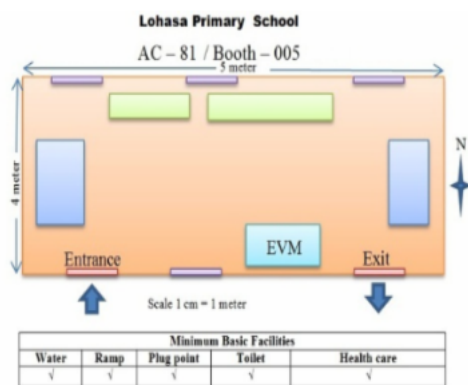

নির্বাচক নিবন্ধন আধিকারিকের স্বাক্ষর

Nazri Naksha

Google Map View

Polling Station Building Front View

Polling Station Front View

Cad View

Key MAP View

1 নাম : আশীষ আচার্য পিতার নাম: বিশ্বনাথ আচার্য বাড়ির নং : n0007 বয়স : 49 লিঙ্গ : পুরুষ	WB/11/072/549212	2 নাম : রাজু আচার্য পিতার নাম: বাসুদেব আচার্য বাড়ির নং : n0007 বয়স : 44 লিঙ্গ : পুরুষ	MVQ2531242	3 নাম : রীতা আচার্য স্বামীর নাম: বাসুদেব আচার্য বাড়ির নং : n0007 বয়স : 60 লিঙ্গ : মহিলা	XUW2144202
4 নাম : বাসুদেব আচার্য পিতার নাম: বিশ্বনাথ আচার্য বাড়ির নং : n0007 বয়স : 69 লিঙ্গ : পুরুষ	WB/11/072/549340	5 নাম : অর্পিতা আচার্য স্বামীর নাম: শঙ্কর আচার্য বাড়ির নং : n0006 বয়স : 47 লিঙ্গ : মহিলা	XUW1149566	6 নাম : মহুয়া আচার্য স্বামীর নাম: দীপঙ্কর আচার্য বাড়ির নং : n0006 বয়স : 37 লিঙ্গ : মহিলা	XUW1149574
7 নাম : দীপঙ্কর আচার্য পিতার নাম: গোপেশ্বর আচার্য বাড়ির নং : n0006 বয়স : 47 লিঙ্গ : পুরুষ	MVQ1582535	8 নাম : শংকর আচার্য পিতার নাম: গোপেশ্বর আচার্য বাড়ির নং : n0006 বয়স : 54 লিঙ্গ : পুরুষ	WB/11/072/549036	9 নাম : জয়ন্তী আচার্য স্বামীর নাম: গোপেশ্বর আচার্য বাড়ির নং : n0006 বয়স : 76 লিঙ্গ : মহিলা	WB/11/072/549345
10 নাম : অয়ন আচার্য পিতার নাম: মদন আচার্য বাড়ির নং : n0005 বয়স : 34 লিঙ্গ : পুরুষ	XUW1262740	11 নাম : মনোতোষ আচার্য পিতার নাম: রবীন্দ্র নাথ আচার্য বাড়ির নং : n0004 বয়স : 44 লিঙ্গ : পুরুষ	MVQ2190569	12 নাম : পদ্মাবতী আচার্য স্বামীর নাম: রবীন্দ্রনাথ আচার্য বাড়ির নং : n0004 বয়স : 66 লিঙ্গ : মহিলা	XUW2142321
13 নাম : রবীন্দ্রনাথ আচার্য পিতার নাম: ভুতনাথ আচার্য বাড়ির নং : n0004 বয়স : 76 লিঙ্গ : পুরুষ	XUW2144186	14 নাম : ঝর্ণা আচার্য স্বামীর নাম: সমরেশ আচার্য বাড়ির নং : n0003 বয়স : 61 লিঙ্গ : মহিলা	WB/11/072/549071	15 নাম : প্রণব আচার্য পিতার নাম: ভুতনাথ আচার্য বাড়ির নং : n0002 বয়স : 56 লিঙ্গ : পুরুষ	WB/11/072/549365
16 নাম : চন্দনা আচার্য স্বামীর নাম: মোহন আচার্য বাড়ির নং : n0001 বয়স : 56 লিঙ্গ : মহিলা	WB/11/072/549127	17 নাম : মোহন আচার্য পিতার নাম: ভুতনাথ আচার্য বাড়ির নং : n0001 বয়স : 61 লিঙ্গ : পুরুষ	WB/11/072/549175	18 নাম : সোমনাথ আচার্য পিতার নাম: বিশ্বনাথ আচার্য বাড়ির নং : n0007 বয়স : 42 লিঙ্গ : পুরুষ	MVQ2434876
19 নাম : শাস্বতী আচার্য স্বামীর নাম: সোমনাথ আচার্য বাড়ির নং : n0007 বয়স : 34 লিঙ্গ : মহিলা	XUW1355130	20 নাম : ইতি আচার্য পিতার নাম: বিশ্বনাথ আচার্য বাড়ির নং : n0007 বয়স : 38 লিঙ্গ : মহিলা	MVQ2531218	21 নাম : সবিতা আচার্য স্বামীর নাম: অশিষ আচার্য বাড়ির নং : n0007 বয়স : 42 লিঙ্গ : মহিলা	XUW0019919
22 নাম : ননীগোপাল আচার্য পিতার নাম: সুধীর আচার্য বাড়ির নং : n0008 বয়স : 63 লিঙ্গ : পুরুষ	WB/11/072/549303	23 নাম : সুচিত্রা আচার্য স্বামীর নাম: ননীগোপাল আচার্য বাড়ির নং : n0008 বয়স : 59 লিঙ্গ : মহিলা	WB/11/072/549106	24 নাম : স্বাগতা হালদার পিতার নাম: স্বপন কুমার হালদার বাড়ির নং : এন0044 বয়স : 25 লিঙ্গ : মহিলা	XUW2075653
25 নাম : সন্তোষ আচার্য পিতার নাম: ননীগোপাল আচার্য বাড়ির নং : n0008 বয়স : 30 লিঙ্গ : পুরুষ	XUW1571918	26 নাম : রাণু আচার্য স্বামীর নাম: প্রদীপ আচার্য বাড়ির নং : n0010 বয়স : 56 লিঙ্গ : মহিলা	WB/11/072/549168	27 নাম : মামনি আচার্য পিতার নাম: মোহন আচার্য বাড়ির নং : n0001 বয়স : 38 লিঙ্গ : মহিলা	XUW0020008
28 নাম : সুধমা আচার্য সরকার স্বামীর নাম: রাজু আচার্য বাড়ির নং : n0007 বয়স : 29 লিঙ্গ : মহিলা	XUW2356426	29 নাম : অনিমা আচার্য স্বামীর নাম: অনিল আচার্য বাড়ির নং : n0011 বয়স : 71 লিঙ্গ : মহিলা	WB/11/072/549227	30 নাম : মিঠুন আচার্য পিতার নাম: অনিল আচার্য বাড়ির নং : n0011 বয়স : 43 লিঙ্গ : পুরুষ	MVQ2190544