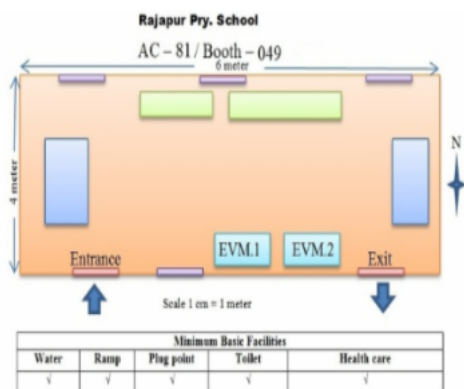

নির্বাচক নিবন্ধন আধিকারিকের স্বাক্ষর

Nazri Naksha

Google Map View

**Rajapur Pry. School**  
**Room No. - 2**  
**AC -81 / Booth no - 0049**

Polling Station Building Front View

Polling Station Front View

Cad View