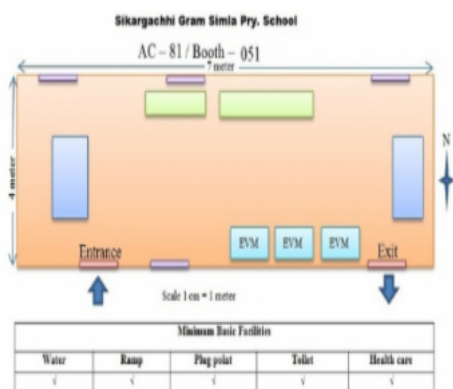

নির্বাচক নিবন্ধন আধিকারিকের স্বাক্ষর

Nazri Naksha

Google Map View

Polling Station Building Front View

Polling Station Front View

Cad View

Key MAP View

1	WB/40/279/375041	নাম : বাবুরাম বাগদী(সর্দার) পিতার নাম: ভোলানাথ বাগদী(সর্দার) বাড়ির নং : n0155 বয়স : 70 লিঙ্গ : পুরুষ	ফটো উপলব্ধ	2	WB/11/071/327558	নাম : বিমল হালদার পিতার নাম: তারাপদ হালদার বাড়ির নং : n0147 বয়স : 48 লিঙ্গ : পুরুষ	ফটো উপলব্ধ	3	WB/11/071/327205	নাম : ভারতী হালদার স্বামীর নাম: বিমল হালদার বাড়ির নং : n0148 বয়স : 48 লিঙ্গ : মহিলা	ফটো উপলব্ধ
4	XUW1367028	নাম : গোপাল হালদার পিতার নাম: বিমল হালদার বাড়ির নং : n0147 বয়স : 33 লিঙ্গ : পুরুষ	ফটো উপলব্ধ	5	XUW1804277	নাম : তুলসী সর্দার স্বামীর নাম: কালীপদ সর্দার বাড়ির নং : n0175 বয়স : 33 লিঙ্গ : মহিলা	ফটো উপলব্ধ	6	WB/11/071/393202	নাম : শেফালী সর্দার স্বামীর নাম: চন্ডী সর্দার বাড়ির নং : n0150 বয়স : 76 লিঙ্গ : মহিলা	ফটো উপলব্ধ
7	XUW1276799	নাম : মেনকা সর্দার স্বামীর নাম: লিরাপদ সর্দার বাড়ির নং : n0145 বয়স : 43 লিঙ্গ : মহিলা	ফটো উপলব্ধ	8	XUW2565463	নাম : তীর্থ সর্দার স্বামীর নাম: বাবুরাম সর্দার বাড়ির নং : n0156 বয়স : 63 লিঙ্গ : মহিলা	ফটো উপলব্ধ	9	XUW1991686	নাম : সাগর সর্দার পিতার নাম: ভোম্বল সর্দার বাড়ির নং : বয়স : 57 লিঙ্গ : পুরুষ	ফটো উপলব্ধ
10	XUW2383222	নাম : উত্তম সর্দার পিতার নাম: সুবীর সর্দার বাড়ির নং : n0152 বয়স : 56 লিঙ্গ : পুরুষ	ফটো উপলব্ধ	11	XUW1991744	নাম : বন্দনা সর্দার স্বামীর নাম: উত্তম সর্দার বাড়ির নং : n0009 বয়স : 55 লিঙ্গ : মহিলা	ফটো উপলব্ধ	12	XUW1275999	নাম : সরস্বতী সর্দার স্বামীর নাম: ভক্ত সর্দার বাড়ির নং : n0167 বয়স : 66 লিঙ্গ : মহিলা	ফটো উপলব্ধ
13	WB/11/071/393345	নাম : মঞ্জু সর্দার স্বামীর নাম: উত্তম সর্দার বাড়ির নং : n0151 বয়স : 51 লিঙ্গ : মহিলা	ফটো উপলব্ধ	14	XUW1991728	নাম : পান সর্দার স্বামীর নাম: সাগর সর্দার বাড়ির নং : n0209 বয়স : 50 লিঙ্গ : মহিলা	ফটো উপলব্ধ	15	XUW2343556	নাম : অর্চনা সর্দার স্বামীর নাম: বিধান বাগদী বাড়ির নং : n0205 বয়স : 46 লিঙ্গ : মহিলা	ফটো উপলব্ধ
16	XUW1722792	নাম : পুনীমা সর্দার স্বামীর নাম: সুখেন সর্দার বাড়ির নং : n0166 বয়স : 39 লিঙ্গ : মহিলা	ফটো উপলব্ধ	17	WPL1165059	নাম : অখিল সর্দার পিতার নাম: যামিনী সর্দার বাড়ির নং : n0206 বয়স : 38 লিঙ্গ : পুরুষ	ফটো উপলব্ধ	18	XUW1469949	নাম : অশোক সর্দার পিতার নাম: চন্ডী সর্দার বাড়ির নং : n0158 বয়স : 37 লিঙ্গ : পুরুষ	ফটো উপলব্ধ
19	WPL1463744	নাম : চম্পা সর্দার স্বামীর নাম: অখিল সর্দার বাড়ির নং : n0207 বয়স : 36 লিঙ্গ : মহিলা	ফটো উপলব্ধ	20	XUW1991702	নাম : যশমতি সর্দার পিতার নাম: সমীরণ সর্দার বাড়ির নং : n0194 বয়স : 34 লিঙ্গ : মহিলা	ফটো উপলব্ধ	21	XUW1469956	নাম : রবীন্দ্রনাথ সর্দার পিতার নাম: চন্ডী সর্দার বাড়ির নং : n0159 বয়স : 33 লিঙ্গ : পুরুষ	ফটো উপলব্ধ
22	XUW1991678	নাম : গোবিন্দ সর্দার পিতার নাম: গাটেশ সর্দার বাড়ির নং : n0117 বয়স : 32 লিঙ্গ : পুরুষ	ফটো উপলব্ধ	23	XUW1469931	নাম : দীপঙ্কর সর্দার পিতার নাম: উত্তম সর্দার বাড়ির নং : n0157 বয়স : 31 লিঙ্গ : পুরুষ	ফটো উপলব্ধ	24	XUW1804186	নাম : রুমা সর্দার স্বামীর নাম: শেলেন সর্দার বাড়ির নং : n0171 বয়স : 31 লিঙ্গ : মহিলা	ফটো উপলব্ধ
25	XUW1991751	নাম : মাধবী সর্দার পিতার নাম: আদরী সর্দার বাড়ির নং : n0025 বয়স : 31 লিঙ্গ : মহিলা	ফটো উপলব্ধ	26	XUW1991694	নাম : লক্ষ্মী সর্দার স্বামীর নাম: শ্যামল কুমার সর্দার বাড়ির নং : n0106 বয়স : 30 লিঙ্গ : মহিলা	ফটো উপলব্ধ	27	XUW1878131	নাম : রেবতী সর্দার স্বামীর নাম: পরিমল সর্দার বাড়ির নং : n0178 বয়স : 30 লিঙ্গ : মহিলা	ফটো উপলব্ধ
28	XUW1991736	নাম : সীমা সর্দার স্বামীর নাম: গোষ্ঠ সর্দার বাড়ির নং : n0026 বয়স : 30 লিঙ্গ : মহিলা	ফটো উপলব্ধ	29	XUW1991660	নাম : গোপাল সর্দার পিতার নাম: সাধন সর্দার বাড়ির নং : n0090 বয়স : 29 লিঙ্গ : পুরুষ	ফটো উপলব্ধ	30	XUW1804103	নাম : শুভঙ্কর সর্দার পিতার নাম: উত্তম সর্দার বাড়ির নং : n0152 বয়স : 29 লিঙ্গ : পুরুষ	ফটো উপলব্ধ