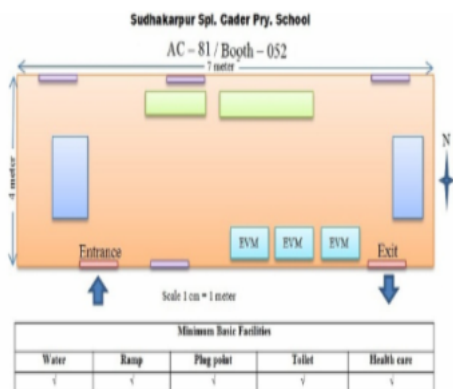

নির্বাচক নিবন্ধন আধিকারিকের স্বাক্ষর

Nazri Naksha

Google Map View

Sudhakarpur Spl. Cader Pry. School
Room No. - 2
AC -81 / Booth no - 0052

Polling Station Building Front View

Polling Station Front View

Cad View