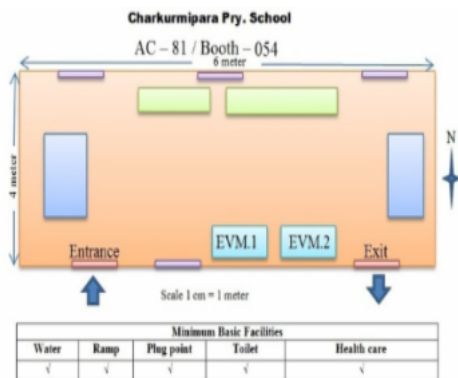

নির্বাচক নিবন্ধন আধিকারিকের স্বাক্ষর

Nazri Naksha

Google Map View

Polling Station Building Front View

Polling Station Front View

Cad View

Key MAP View

1	XUW1891019	নাম : দিপালী (রাজোয়ার)মাহাতো স্বামীর নাম: নকুল মাহাতো বাড়ির নং : NO125 বয়স : 30 লিঙ্গ : মহিলা	ফটো উপলব্ধ	2	WB/11/071/363543	নাম : উর্মিলা কুমী স্বামীর নাম: জয়দেব কুমী বাড়ির নং : n0161 বয়স : 69 লিঙ্গ : মহিলা	ফটো উপলব্ধ	3	XUW2046118	নাম : রমা কুমী পিতার নাম: সুদেব কুমী বাড়ির নং : এন0161 বয়স : 25 লিঙ্গ : মহিলা	ফটো উপলব্ধ
4	XUW1947407	নাম : অনামিকা কুমি পিতার নাম: সুদেব কুমি বাড়ির নং : N0161 বয়স : 26 লিঙ্গ : মহিলা	ফটো উপলব্ধ	5	XUW2492890	নাম : সুখেন কুমী পিতার নাম: সুদেব কুমী বাড়ির নং : চর কুমী পাড়া বয়স : 22 লিঙ্গ : পুরুষ	ফটো উপলব্ধ	6	XUW2548543	নাম : মন্দিরা কুমী পিতার নাম: সত্যেন্দ্রনাথ কুমী বাড়ির নং : এন0162 বয়স : 21 লিঙ্গ : মহিলা	ফটো উপলব্ধ
7	WB/11/071/363544	নাম : যমুনা কুমি স্বামীর নাম: সত্যেন্দ্রনাথ কুমি বাড়ির নং : n0162 বয়স : 53 লিঙ্গ : মহিলা	ফটো উপলব্ধ	8	WB/11/071/363564	নাম : সত্যেন্দ্রনাথ কুমি পিতার নাম: বিপিন কুমি বাড়ির নং : n0162 বয়স : 66 লিঙ্গ : পুরুষ	ফটো উপলব্ধ	9	XUW1171073	নাম : লীলা মাহাতো স্বামীর নাম: নিতাই মাহাতো বাড়ির নং : n0161 বয়স : 38 লিঙ্গ : মহিলা	ফটো উপলব্ধ
10	FJN1390202	নাম : পুষ্প স্বামীর নাম: সুদেব কুমী বাড়ির নং : n0161 বয়স : 46 লিঙ্গ : মহিলা	ফটো উপলব্ধ	11	XUW0235416	নাম : পুননা কুমী পিতার নাম: জয়দেব কুমী বাড়ির নং : n0161 বয়স : 37 লিঙ্গ : পুরুষ	ফটো উপলব্ধ	12	WB/11/071/363027	নাম : সুদেব কুমি পিতার নাম: রসময় কুমি বাড়ির নং : n0161 বয়স : 56 লিঙ্গ : পুরুষ	ফটো উপলব্ধ
13	FJN2438463	নাম : নতুন কুমি পিতার নাম: জয়দেব কুমি বাড়ির নং : n0161 বয়স : 38 লিঙ্গ : পুরুষ	ফটো উপলব্ধ	14	WB/11/071/363422	নাম : জয়দেব কুমি পিতার নাম: রসময় কুমি বাড়ির নং : n0161 বয়স : 79 লিঙ্গ : পুরুষ	ফটো উপলব্ধ	15	XUW1891035	নাম : কনিকা বিশ্বাস স্বামীর নাম: অখিল বিশ্বাস বাড়ির নং : হু বয়স : 71 লিঙ্গ : মহিলা	ফটো উপলব্ধ
16	WKM1050251	নাম : অসিত বিশ্বাস পিতার নাম: অখিল বিশ্বাস বাড়ির নং : n0204 বয়স : 38 লিঙ্গ : পুরুষ	ফটো উপলব্ধ	17	XUW1947456	নাম : অসিম বিশ্বাস পিতার নাম: অখিল বিশ্বাস বাড়ির নং : n0204 বয়স : 38 লিঙ্গ : পুরুষ	ফটো উপলব্ধ	18	XUW2046027	নাম : অবিনাশ বিশ্বাস পিতার নাম: অখিল বিশ্বাস বাড়ির নং : হু বয়স : 48 লিঙ্গ : পুরুষ	ফটো উপলব্ধ
19	XUW2359438	নাম : রিয়া ভান্ডার স্বামীর নাম: রাম প্রসাদ মাহাতো বাড়ির নং : N00129 বয়স : 27 লিঙ্গ : মহিলা	ফটো উপলব্ধ	20	XUW1471564	নাম : ভৈরবী মন্ডল স্বামীর নাম: সঞ্জয় মন্ডল বাড়ির নং : n0115 বয়স : 34 লিঙ্গ : মহিলা	ফটো উপলব্ধ	21	WB/11/071/363244	নাম : ফুলেশ্বরী মণ্ডল স্বামীর নাম: মহারঞ্জন মণ্ডল বাড়ির নং : n0115 বয়স : 59 লিঙ্গ : মহিলা	ফটো উপলব্ধ
22	WB/11/071/363284	নাম : মহারঞ্জন মণ্ডল পিতার নাম: ভিক্টরাম মণ্ডল বাড়ির নং : n0115 বয়স : 79 লিঙ্গ : পুরুষ	ফটো উপলব্ধ	23	FJN2438471	নাম : সত্যেন্দ্রনাথ মণ্ডল পিতার নাম: মহারঞ্জন মণ্ডল বাড়ির নং : n0115 বয়স : 38 লিঙ্গ : পুরুষ	ফটো উপলব্ধ	24	FJN2293892	নাম : সঞ্জয় মন্ডল পিতার নাম: মহারঞ্জন মন্ডল বাড়ির নং : n0115 বয়স : 41 লিঙ্গ : পুরুষ	ফটো উপলব্ধ
25	XUW1891142	নাম : শুভংকর মাহাতো পিতার নাম: শ্রীদাম মাহাতো বাড়ির নং : NO168 বয়স : 27 লিঙ্গ : পুরুষ	ফটো উপলব্ধ	26	FJN1390756	নাম : প্রমিলা মাহাতো স্বামীর নাম: আনন্দ মাহাতো বাড়ির নং : n0105 বয়স : 49 লিঙ্গ : মহিলা	ফটো উপলব্ধ	27	XUW2359370	নাম : মামোনী মাহাতো স্বামীর নাম: উত্তম মাহাতো বাড়ির নং : N0163 বয়স : 25 লিঙ্গ : মহিলা	ফটো উপলব্ধ
28	XUW2362218	নাম : গঙ্গা মাহাতো স্বামীর নাম: বিশুজিৎ মাহাতো বাড়ির নং : n0147 বয়স : 26 লিঙ্গ : মহিলা	ফটো উপলব্ধ	29	XUW2359339	নাম : শর্মিলা মাহাতো পিতার নাম: গরিব মাহাতো বাড়ির নং : N0110 বয়স : 24 লিঙ্গ : মহিলা	ফটো উপলব্ধ	30	XUW2400067	নাম : রাহুল মাহাতো পিতার নাম: নির্মল মাহাতো বাড়ির নং : এন0049 বয়স : 24 লিঙ্গ : পুরুষ	ফটো উপলব্ধ