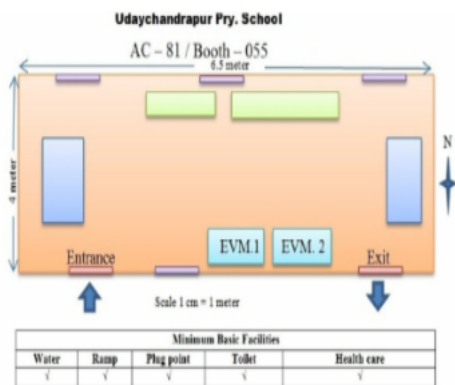

নির্বাচক নিবন্ধন আধিকারিকের স্বাক্ষর

Nazri Naksha

Google Map View

Polling Station Building Front View

Polling Station Front View

Cad View

Key MAP View

1 নাম : লক্ষী (মিত্র)দত্ত স্বামীর নাম: ধনঞ্জয় দত্ত বাড়ির নং : n0211 বয়স : 35 লিঙ্গ : মহিলা	XUW1171727	ফটো উপলব্ধ	2 নাম : বিশালা বৈরাগ স্বামীর নাম: সুশান্ত বৈরাগ বাড়ির নং : n0233 বয়স : 37 লিঙ্গ : মহিলা	XUW1805282	ফটো উপলব্ধ	3 নাম : বুমা বিশ্বাস(নাগ) স্বামীর নাম: শ্যামল নাগ বাড়ির নং : n0129 বয়স : 37 লিঙ্গ : মহিলা	XUW1171354	ফটো উপলব্ধ
4 নাম : রবীন্দ্র নাথ দাস পিতার নাম: সুবোল দাস বাড়ির নং : n0210 বয়স : 58 লিঙ্গ : পুরুষ	XUW1278092	ফটো উপলব্ধ	5 নাম : সূচিত্রা দাস স্বামীর নাম: রবীন্দ্র নাথ দাস বাড়ির নং : n0209 বয়স : 53 লিঙ্গ : মহিলা	XUW1278084	ফটো উপলব্ধ	6 নাম : পরিমল দাস পিতার নাম: রবীন্দ্রনাথ দাস বাড়ির নং : n0210 বয়স : 38 লিঙ্গ : পুরুষ	XUW1367697	ফটো উপলব্ধ
7 নাম : সুব্রত দাস পিতার নাম: গৌতম দাস বাড়ির নং : n0076 বয়স : 29 লিঙ্গ : পুরুষ	XUW1805472	ফটো উপলব্ধ	8 নাম : ভগীরথ দে পিতার নাম: হারু দে বাড়ির নং : n0063 বয়স : 46 লিঙ্গ : পুরুষ	XUW0243410	ফটো উপলব্ধ	9 নাম : সাবিত্রী দে স্বামীর নাম: ভগীরথ দে বাড়ির নং : n0053 বয়স : 42 লিঙ্গ : মহিলা	XUW1934744	ফটো উপলব্ধ
10 নাম : টুম্পা দে স্বামীর নাম: অসীম দে বাড়ির নং : n0092 বয়স : 33 লিঙ্গ : মহিলা	XUW1805480	ফটো উপলব্ধ	11 নাম : রণজীত দত্ত পিতার নাম: নবকুমার দত্ত বাড়ির নং : n0231 বয়স : 55 লিঙ্গ : পুরুষ	XUW2513406	ফটো উপলব্ধ	12 নাম : তন্ময় কুন্ডু পিতার নাম: তাপস কুমার কুন্ডু বাড়ির নং : n0032 বয়স : 27 লিঙ্গ : পুরুষ	XUW1947522	ফটো উপলব্ধ
13 নাম : নমিতা কুন্ডু(দে) স্বামীর নাম: অভিজিত (দে) বাড়ির নং : n0183 বয়স : 33 লিঙ্গ : মহিলা	XUW1367648	ফটো উপলব্ধ	14 নাম : পিঙ্কি মন্ডল(বিশ্বাস) স্বামীর নাম: দশরথ বিশ্বাস বাড়ির নং : n0195 বয়স : 35 লিঙ্গ : মহিলা	XUW1805399	ফটো উপলব্ধ	15 নাম : রবীন্দ্রনাথ সেন পিতার নাম: গোপীনাথ সেন বাড়ির নং : n0121 বয়স : 29 লিঙ্গ : পুরুষ	XUW1723634	ফটো উপলব্ধ
16 নাম : খুমলী বিশ্বাস পিতার নাম: রামকৃষ্ণ বিশ্বাস বাড়ির নং : 00 বয়স : 37 লিঙ্গ : মহিলা	XUW2534873	ফটো উপলব্ধ	17 নাম : শ্রাবন্তী দত্ত স্বামীর নাম: অমিত কুমার দত্ত বাড়ির নং : 00 বয়স : 31 লিঙ্গ : মহিলা	XUW1471663	ফটো উপলব্ধ	18 নাম : লক্ষন দত্ত পিতার নাম: মহাদেব দত্ত বাড়ির নং : 0003 বয়স : 53 লিঙ্গ : পুরুষ	WB/11/071/366035	ফটো উপলব্ধ
19 নাম : অনিমা দত্ত স্বামীর নাম: লক্ষ্মন দত্ত বাড়ির নং : 0003 বয়স : 45 লিঙ্গ : মহিলা	FJN2294858	ফটো উপলব্ধ	20 নাম : সুখেনচন্দ্র সেন পিতার নাম: মহাদেব সেন বাড়ির নং : 0014 বয়স : 64 লিঙ্গ : পুরুষ	FJN2296135	ফটো উপলব্ধ	21 নাম : নমিতা সেন স্বামীর নাম: সুখেন চন্দ্র সেন বাড়ির নং : 0014 বয়স : 59 লিঙ্গ : মহিলা	FJN2296143	ফটো উপলব্ধ
22 নাম : অনুপ কুমার সেন পিতার নাম: সুখেন চন্দ্র সেন বাড়ির নং : 0014 বয়স : 39 লিঙ্গ : পুরুষ	FJN2296549	ফটো উপলব্ধ	23 নাম : টুম্পা সেন (নন্দী) স্বামীর নাম: অনুপ কুমার সেন বাড়ির নং : 0014 বয়স : 34 লিঙ্গ : মহিলা	XUW1591593	ফটো উপলব্ধ	24 নাম : ছবি দত্ত স্বামীর নাম: তিনকড়ি দত্ত বাড়ির নং : 0015 বয়স : 83 লিঙ্গ : মহিলা	WB/11/071/366222	ফটো উপলব্ধ
25 নাম : নন্দ কিশোর দত্ত পিতার নাম: তিনকড়ি দত্ত বাড়ির নং : 0015 বয়স : 59 লিঙ্গ : পুরুষ	FJN2609725	ফটো উপলব্ধ	26 নাম : চিন্তা দত্ত স্বামীর নাম: নন্দ কিশোর দত্ত বাড়ির নং : 0015 বয়স : 50 লিঙ্গ : মহিলা	XUW2380368	ফটো উপলব্ধ	27 নাম : কৌশিক দত্ত পিতার নাম: নন্দকিশোর দত্ত বাড়ির নং : 0015 বয়স : 30 লিঙ্গ : পুরুষ	XUW1723642	ফটো উপলব্ধ
28 নাম : সুরঞ্জয় দত্ত পিতার নাম: ধনঞ্জয় দত্ত বাড়ির নং : 0015 বয়স : 30 লিঙ্গ : পুরুষ	XUW1591601	ফটো উপলব্ধ	29 নাম : বিশ্বনাথ দত্ত পিতার নাম: শিবপদ দত্ত বাড়ির নং : 0016 বয়স : 54 লিঙ্গ : পুরুষ	FJN2294742	ফটো উপলব্ধ	30 নাম : তারকনাথ দত্ত পিতার নাম: শিবপদ দত্ত বাড়ির নং : 0016 বয়স : 52 লিঙ্গ : পুরুষ	WB/11/071/366578	ফটো উপলব্ধ