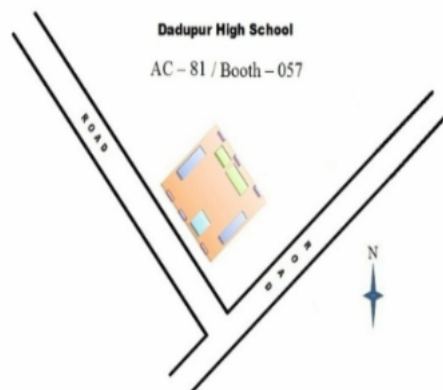

Cad View

Key MAP View