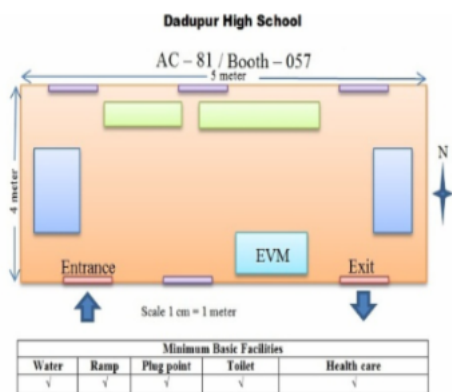

Cad View

Key MAP View