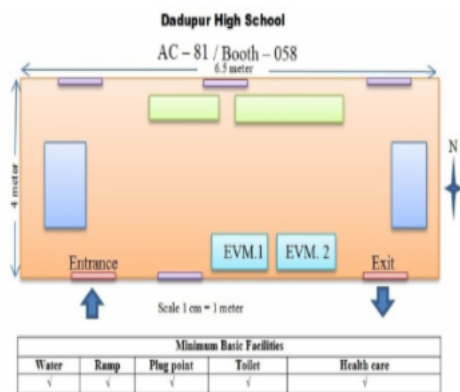

নির্বাচক নিবন্ধন আধিকারিকের স্বাক্ষর

Nazri Naksha

Google Map View

**Dadupur High School**  
**Room No. - 2**  
**AC -81 / Booth no - 0058**

Polling Station Building Front View

Polling Station Front View

Cad View