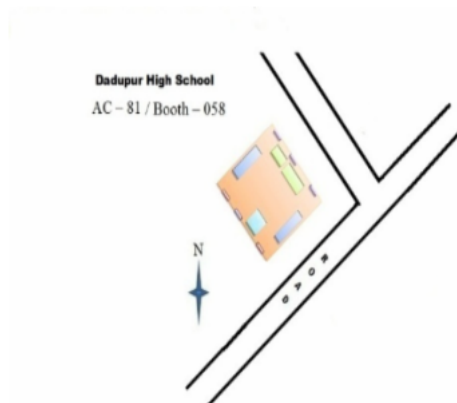

Key MAP View