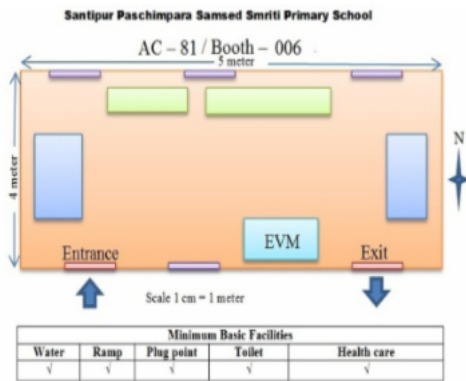

নির্বাচক নিবন্ধন আধিকারিকের স্বাক্ষর

Nazri Naksha

Google Map View

Polling Station Building Front View

Polling Station Front View

Cad View

Key MAP View

1	MVQ2753978	নাম : মীর আজিজুল পিতার নাম: মীর আবদুল আজিম বাড়ির নং : n0124 বয়স : 38 লিঙ্গ : পুরুষ	ফটো উপলব্ধ	2	XUW0023150	নাম : তরিমুননেসা বিবি মীর স্বামীর নাম: ফজলুর রহমান মীর বাড়ির নং : n0124 বয়স : 37 লিঙ্গ : মহিলা	ফটো উপলব্ধ	3	MVQ2753812	নাম : আনিসুর রহমান মীর পিতার নাম: রহমান মীর বাড়ির নং : n0118 বয়স : 38 লিঙ্গ : পুরুষ	ফটো উপলব্ধ
4	XUW1077056	নাম : খাদিজা (বিবি) ইসলাম স্বামীর নাম: নুরুল ইসলাম বাড়ির নং : n0118 বয়স : 40 লিঙ্গ : মহিলা	ফটো উপলব্ধ	5	XUW1150234	নাম : জিয়ারুল মীর পিতার নাম: আব্দুর রহমান মীর বাড়ির নং : n0118 বয়স : 36 লিঙ্গ : পুরুষ	ফটো উপলব্ধ	6	MVQ2753994	নাম : মীর জুলফিকার আলী পিতার নাম: আব্দুর রহমান মীর বাড়ির নং : n0118 বয়স : 37 লিঙ্গ : পুরুষ	ফটো উপলব্ধ
7	XUW1978394	নাম : লিলি খাতুন স্বামীর নাম: মোঃ আলি জিন্না মন্ডল বাড়ির নং : 0116 বয়স : 26 লিঙ্গ : মহিলা	ফটো উপলব্ধ	8	MVQ2236669	নাম : মেনোকা বিবি মীর স্বামীর নাম: নজরুল ইসলাম মীর বাড়ির নং : n0118 বয়স : 44 লিঙ্গ : মহিলা	ফটো উপলব্ধ	9	XUW1451137	নাম : সাদ্দাম হোসেন মীর পিতার নাম: মীর আব্দুল আজিম বাড়ির নং : n0124 বয়স : 31 লিঙ্গ : পুরুষ	ফটো উপলব্ধ
10	XUW2293710	নাম : মীর আব্দুল আজিম পিতার নাম: মীর আনোয়ার আলি বাড়ির নং : n0124 বয়স : 76 লিঙ্গ : পুরুষ	ফটো উপলব্ধ	11	XUW1978303	নাম : মর্জিনা বিবি স্বামীর নাম: সহিদুল মীর বাড়ির নং : 0128 বয়স : 27 লিঙ্গ : মহিলা	ফটো উপলব্ধ	12	XUW2517035	নাম : সাহেবা খাতুন স্বামীর নাম: জিয়ারুল মীর বাড়ির নং : এন0124 বয়স : 28 লিঙ্গ : মহিলা	ফটো উপলব্ধ
13	XUW1978360	নাম : হোসেনআরা খাতুন স্বামীর নাম: মোঃ মনিরউদ্দিন সিদ্দিকী বাড়ির নং : 0087 বয়স : 27 লিঙ্গ : মহিলা	ফটো উপলব্ধ	14	XUW1454966	নাম : পারভিনা খাতুন স্বামীর নাম: আকুমদ্দিন সেখ বাড়ির নং : n0147 বয়স : 31 লিঙ্গ : মহিলা	ফটো উপলব্ধ	15	XUW1978402	নাম : সেলিম সেখ পিতার নাম: ইয়ার সেখ বাড়ির নং : 0023 বয়স : 28 লিঙ্গ : পুরুষ	ফটো উপলব্ধ
16	MVQ2427813	নাম : মীর ফজলুর রহমান পিতার নাম: মীর আব্দুল আজিম বাড়ির নং : n0124 বয়স : 49 লিঙ্গ : পুরুষ	ফটো উপলব্ধ	17	XUW2575405	নাম : সার্জিনা খাতুন স্বামীর নাম: সেলিম সেখ বাড়ির নং : এন0058 বয়স : 27 লিঙ্গ : মহিলা	ফটো উপলব্ধ	18	XUW1978261	নাম : আব্দুল গনি পিতার নাম: আশরাফ সেখ বাড়ির নং : n031 বয়স : 26 লিঙ্গ : পুরুষ	ফটো উপলব্ধ
19	XUW1881796	নাম : রজবা খাতুন পিতার নাম: আক্তার সেখ বাড়ির নং : n0144 বয়স : 29 লিঙ্গ : মহিলা	ফটো উপলব্ধ	20	XUW1881804	নাম : সারজিনা খাতুন স্বামীর নাম: হেদায়েতুল্লা সেখ বাড়ির নং : n0145 বয়স : 28 লিঙ্গ : মহিলা	ফটো উপলব্ধ	21	XUW1978212	নাম : মীর মোস্তাকিম পিতার নাম: মীর ছুরাত বাড়ির নং : n074 বয়স : 26 লিঙ্গ : পুরুষ	ফটো উপলব্ধ
22	XUW2530624	নাম : আলিফা সুলতানা স্বামীর নাম: সাদ্দাম হোসেন মীর বাড়ির নং : এন0124 বয়স : 27 লিঙ্গ : মহিলা	ফটো উপলব্ধ	23	MVQ2753861	নাম : জিয়ারুল মীর পিতার নাম: মীর আবদুল আজিম বাড়ির নং : n0124 বয়স : 37 লিঙ্গ : পুরুষ	ফটো উপলব্ধ	24	XUW1978386	নাম : রেশিা খাতুন স্বামীর নাম: নুরজামাল সেখ বাড়ির নং : 0019 বয়স : 26 লিঙ্গ : মহিলা	ফটো উপলব্ধ
25	XUW1163534	নাম : সামসুন নাহার খাতুন পিতার নাম: মীর জুলফিকার আলি বাড়ির নং : n0118 বয়স : 34 লিঙ্গ : মহিলা	ফটো উপলব্ধ	26	XUW1978378	নাম : হোসেনারা খাতুন স্বামীর নাম: মোঃ মহবুল হক মীর বাড়ির নং : 0115 বয়স : 32 লিঙ্গ : মহিলা	ফটো উপলব্ধ	27	WB/11/072/534625	নাম : মামনি টুডু স্বামীর নাম: সোনা টুডু বাড়ির নং : n0126 বয়স : 56 লিঙ্গ : মহিলা	ফটো উপলব্ধ
28	WB/11/072/534645	নাম : সোনা টুডু পিতার নাম: হরিদাস টুডু বাড়ির নং : n0126 বয়স : 61 লিঙ্গ : পুরুষ	ফটো উপলব্ধ	29	XUW2142388	নাম : মীর রাসনিহার বিবি স্বামীর নাম: মীর জয়নাল আবেদীন বাড়ির নং : n0120 বয়স : 66 লিঙ্গ : মহিলা	ফটো উপলব্ধ	30	MVQ2428241	নাম : জিয়ার সেখ পিতার নাম: নুর হক সেখ বাড়ির নং : n0023 বয়স : 55 লিঙ্গ : পুরুষ	ফটো উপলব্ধ