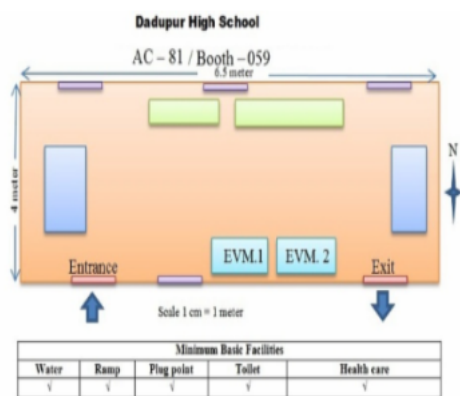

নির্বাচক নিবন্ধন আধিকারিকের স্বাক্ষর

Nazri Naksha

Google Map View

**Dadupur Pry. School**  
**Room No. - 1**  
**AC -81 / Booth no - 0059**

Polling Station Building Front View

Polling Station Front View

Cad View