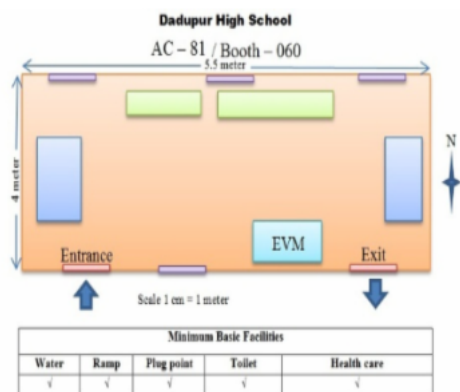

নির্বাচক নিবন্ধন আধিকারিকের স্বাক্ষর

Nazri Naksha

Google Map View

**Dadupur Pry. School**  
**Room No. - 2**  
**AC -81 / Booth no - 0060**

Polling Station Building Front View

Polling Station Front View

Cad View