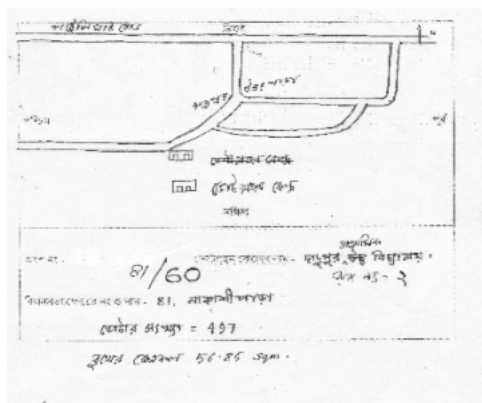

Nazri Naksha