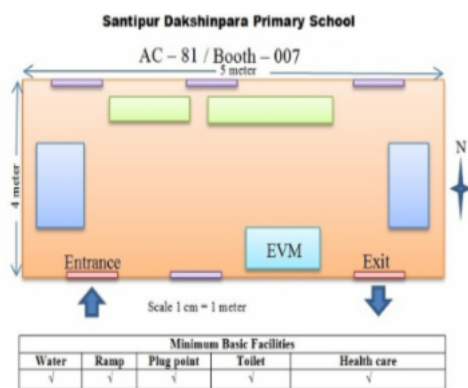

নির্বাচক নিবন্ধন আধিকারিকের স্বাক্ষর

Nazri Naksha

Google Map View

Polling Station Building Front View

Polling Station Front View

Cad View

Key MAP View

1 নাম : মীর ওপাইদুল্লা পিতার নাম: এয়ারলতিফ মীর বাড়ির নং : N0053 বয়স : 29 লিঙ্গ : পুরুষ	XUW1978683 ফটো উপলব্ধ	2 নাম : রাবেয়া বিবি স্বামীর নাম: বাবর আলী সেখ বাড়ির নং : n0121 বয়স : 71 লিঙ্গ : মহিলা	WB/11/072/537367 ফটো উপলব্ধ	3 নাম : মীর মোস্তাক পিতার নাম: মীর মনোয়ার আলি মীর বাড়ির নং : N0092 বয়স : 27 লিঙ্গ : পুরুষ	XUW1978592 ফটো উপলব্ধ
4 নাম : বিউটি খাতুন পিতার নাম: গোলাম আহিয়া সেখ বাড়ির নং : N0084 বয়স : 27 লিঙ্গ : মহিলা	XUW1978790 ফটো উপলব্ধ	5 নাম : কাকুলি খাতুন স্বামীর নাম: বাকি সেখ বাড়ির নং : N0139 বয়স : 26 লিঙ্গ : মহিলা	XUW1998574 ফটো উপলব্ধ	6 নাম : ফারসিনা খাতুন স্বামীর নাম: ইনতাজ আলি সেখ সেখ বাড়ির নং : N0032 বয়স : 26 লিঙ্গ : মহিলা	XUW1978576 ফটো উপলব্ধ
7 নাম : রফি জা খাতুন পিতার নাম: আবুল বায়ান সেখ বাড়ির নং : 148 বয়স : 25 লিঙ্গ : মহিলা	XUW2247310 ফটো উপলব্ধ	8 নাম : সারজিনা খাতুন স্বামীর নাম: হামুজাদি মোল্লা বাড়ির নং : N0061 বয়স : 28 লিঙ্গ : মহিলা	XUW1978568 ফটো উপলব্ধ	9 নাম : রেকসোনা খাতুন স্বামীর নাম: সুকচাঁদ মন্ডল বাড়ির নং : N0042 বয়স : 27 লিঙ্গ : মহিলা	XUW1978477 ফটো উপলব্ধ
10 নাম : বুলি খাতুন স্বামীর নাম: তৌসিফ সেখ বাড়ির নং : নিউ বয়স : 29 লিঙ্গ : মহিলা	XUW2348662 ফটো উপলব্ধ	11 নাম : দিলরুবা খাতুন স্বামীর নাম: জাকির সেখ বাড়ির নং : n0137 বয়স : 25 লিঙ্গ : মহিলা	XUW2351245 ফটো উপলব্ধ	12 নাম : খাদিজা খাতুন পিতার নাম: এরশাদ আলী বাড়ির নং : N0053 বয়স : 26 লিঙ্গ : মহিলা	XUW1978709 ফটো উপলব্ধ
13 নাম : সেলিমা খাতুন পিতার নাম: ছলেমুদ্দিন সেখ বাড়ির নং : N0068 বয়স : 26 লিঙ্গ : মহিলা	XUW1978725 ফটো উপলব্ধ	14 নাম : সাবিনা খাতুন পিতার নাম: হকছেদ সেখ বাড়ির নং : N0073 বয়স : 27 লিঙ্গ : মহিলা	XUW1978782 ফটো উপলব্ধ	15 নাম : আকলিমা খাতুন পিতার নাম: আক্তার আলী মোল্লা বাড়ির নং : n0216 বয়স : 26 লিঙ্গ : মহিলা	XUW2000792 ফটো উপলব্ধ
16 নাম : মানজিরা খাতুন পিতার নাম: জহরলাল মোল্লা বাড়ির নং : N0088 বয়স : 26 লিঙ্গ : মহিলা	XUW1978535 ফটো উপলব্ধ	17 নাম : আরসিনা পারভিন পিতার নাম: আনারুল হক সেখ বাড়ির নং : n0217 বয়স : 26 লিঙ্গ : মহিলা	XUW2001287 ফটো উপলব্ধ	18 নাম : কুবাদ সেখ পিতার নাম: ইয়ান সেখ বাড়ির নং : n0058 বয়স : 61 লিঙ্গ : পুরুষ	XUW2175057 ফটো উপলব্ধ
19 নাম : কাপীলউদ্দিন সেখ পিতার নাম: কুবাদ সেখ বাড়ির নং : n0058 বয়স : 36 লিঙ্গ : পুরুষ	XUW1263227 ফটো উপলব্ধ	20 নাম : আরজিনা বিবি স্বামীর নাম: চাঁদবাহাদুর সেখ বাড়ির নং : n0203 বয়স : 28 লিঙ্গ : মহিলা	XUW1978758 ফটো উপলব্ধ	21 নাম : আনারকলি খাতুন বিবি স্বামীর নাম: তাজরুল সেখ বাড়ির নং : এন0058 বয়স : 31 লিঙ্গ : মহিলা	XUW2434454 ফটো উপলব্ধ
22 নাম : মুরজিনা বিবি অন্যান্য: হাবিবি সেখ বাড়ির নং : n0068 বয়স : 62 লিঙ্গ : মহিলা	XUW2361616 ফটো উপলব্ধ	23 নাম : তাজরুল সেখ অন্যান্য: হাবিবি সেখ বাড়ির নং : n0068 বয়স : 63 লিঙ্গ : পুরুষ	XUW2361061 ফটো উপলব্ধ	24 নাম : নাসিমা বিবি স্বামীর নাম: জিয়াবুল হক মীর বাড়ির নং : n0214 বয়স : 29 লিঙ্গ : মহিলা	XUW1713072 ফটো উপলব্ধ
25 নাম : দেশমিনা বিবি স্বামীর নাম: আজবাহার সেখ বাড়ির নং : n0213 বয়স : 29 লিঙ্গ : মহিলা	XUW1978857 ফটো উপলব্ধ	26 নাম : রীনা বিবি স্বামীর নাম: সাহাবুদ্দিন সেখ বাড়ির নং : n0117 বয়স : 37 লিঙ্গ : মহিলা	FJN2431484 ফটো উপলব্ধ	27 নাম : তাজনাহার বিবি স্বামীর নাম: সহিদুল সেখ বাড়ির নং : N0025 বয়স : 26 লিঙ্গ : মহিলা	XUW1978436 ফটো উপলব্ধ
28 নাম : শিফালী বিবি স্বামীর নাম: জিয়াবুল মন্ডল বাড়ির নং : n0155 বয়স : 30 লিঙ্গ : মহিলা	XUW1876937 ফটো উপলব্ধ	29 নাম : মিঠুন মণ্ডল পিতার নাম: রসিদ মণ্ডল বাড়ির নং : N0041 বয়স : 26 লিঙ্গ : পুরুষ	XUW1978642 ফটো উপলব্ধ	30 নাম : আমোনা মণ্ডল স্বামীর নাম: রমজান মণ্ডল বাড়ির নং : n0222 বয়স : 56 লিঙ্গ : মহিলা	WB/11/072/537431 ফটো উপলব্ধ