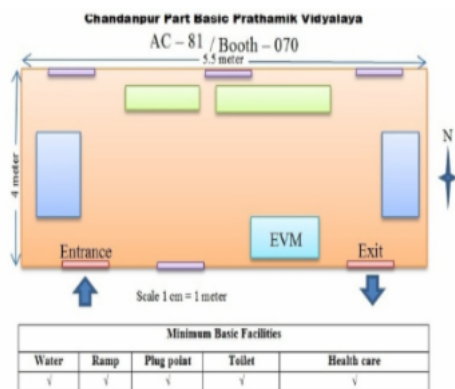

Cad View

Key MAP View