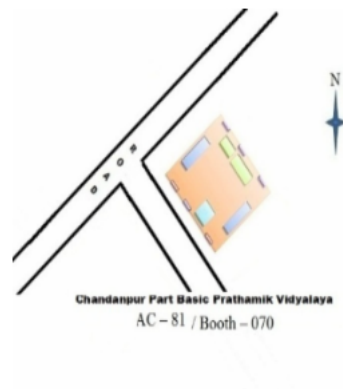

Cad View

Key MAP View