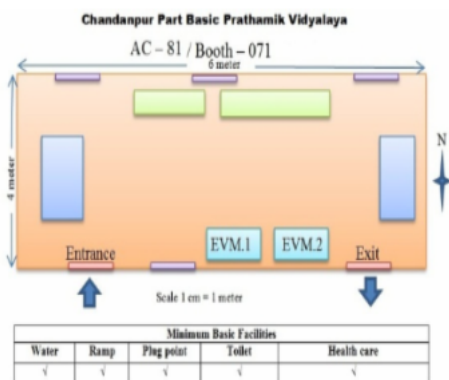

নির্বাচক নিবন্ধন আধিকারিকের স্বাক্ষর

Nazri Naksha

Google Map View

Polling Station Building Front View

Polling Station Front View

Cad View

Key MAP View

1 নাম : মল্লিকা বিবি স্বামীর নাম: অকবর সেখ বাড়ির নং : n0151 বয়স : 28 লিঙ্গ : মহিলা	XUW1810084	ফটো উপলব্ধ	2 নাম : তহমিনা বিবি স্বামীর নাম: ইয়াসিন আব্রাহাম সেখ বাড়ির নং : n0449 বয়স : 38 লিঙ্গ : মহিলা	XUW1026632	ফটো উপলব্ধ	3 নাম : খয়বাব সেখ পিতার নাম: আয়ুব সেখ বাড়ির নং : এন0045 বয়স : 38 লিঙ্গ : পুরুষ	XUW0717199	ফটো উপলব্ধ
4 নাম : মাজেদা খাতুন বিবি পিতার নাম: আসাদুল সেখ বাড়ির নং : n0141 বয়স : 32 লিঙ্গ : মহিলা	XUW1126887	ফটো উপলব্ধ	5 নাম : মর্জিনা বিবি স্বামীর নাম: বিল্লাল সেখ বাড়ির নং : n0172 বয়স : 36 লিঙ্গ : মহিলা	XUW1344886	ফটো উপলব্ধ	6 নাম : আদরা বিবি স্বামীর নাম: মুক্ত সেখ বাড়ির নং : n0025 বয়স : 33 লিঙ্গ : মহিলা	XUW1597921	ফটো উপলব্ধ
7 নাম : সুফিয়া বিবি স্বামীর নাম: আশাবুল সেখ বাড়ির নং : n0170 বয়স : 32 লিঙ্গ : মহিলা	XUW1895986	ফটো উপলব্ধ	8 নাম : কুলছুন বিবি স্বামীর নাম: আনজারুল সেখ বাড়ির নং : n0165 বয়স : 29 লিঙ্গ : মহিলা	XUW1895937	ফটো উপলব্ধ	9 নাম : মোসম্মী বিবি স্বামীর নাম: সাজ্জত সেখ বাড়ির নং : n0193 বয়স : 28 লিঙ্গ : মহিলা	XUW1976448	ফটো উপলব্ধ
10 নাম : সাবিনা বিবি স্বামীর নাম: নিসার আলি সেখ বাড়ির নং : n0164 বয়স : 27 লিঙ্গ : মহিলা	XUW1895929	ফটো উপলব্ধ	11 নাম : জেসমিনা বিবি স্বামীর নাম: রেজাবুল সেখ বাড়ির নং : n0115 বয়স : 26 লিঙ্গ : মহিলা	XUW1976505	ফটো উপলব্ধ	12 নাম : আসরাফ ফারাজী পিতার নাম: তোরাবউদ্দীন ফারাজী বাড়ির নং : n0131 বয়স : 50 লিঙ্গ : পুরুষ	FJN2341709	ফটো উপলব্ধ
13 নাম : বাপ্পা হোসেন পিতার নাম: আবু সামাদ সেখ বাড়ির নং : n0104 বয়স : 26 লিঙ্গ : পুরুষ	XUW1976398	ফটো উপলব্ধ	14 নাম : দিলবর হোসাইন পিতার নাম: আমজাদ শেখ বাড়ির নং : n0058 বয়স : 26 লিঙ্গ : পুরুষ	XUW1976463	ফটো উপলব্ধ	15 নাম : ইসমা খাতুন পিতার নাম: আকবর সেখ বাড়ির নং : n0169 বয়স : 27 লিঙ্গ : মহিলা	XUW1895978	ফটো উপলব্ধ
16 নাম : হাসিনা খাতুন স্বামীর নাম: আব্দুল গাফফার সেখ বাড়ির নং : n0098 বয়স : 31 লিঙ্গ : মহিলা	XUW1976539	ফটো উপলব্ধ	17 নাম : আসনাহার খাতুন স্বামীর নাম: রাজাবুল সেখ বাড়ির নং : n0050 বয়স : 27 লিঙ্গ : মহিলা	XUW1976497	ফটো উপলব্ধ	18 নাম : বানা খাতুন পিতার নাম: সাহাজামাল সেখ বাড়ির নং : n0167 বয়স : 27 লিঙ্গ : মহিলা	XUW1895952	ফটো উপলব্ধ
19 নাম : লিজা খাতুন পিতার নাম: আব্দুল সালাম সেখ বাড়ির নং : n0115 বয়স : 26 লিঙ্গ : মহিলা	XUW1976356	ফটো উপলব্ধ	20 নাম : হাসিনা খাতুন বিবি স্বামীর নাম: জুলফার সেখ বাড়ির নং : n0158 বয়স : 28 লিঙ্গ : মহিলা	XUW1895861	ফটো উপলব্ধ	21 নাম : শিপালী খাতুন বিবি স্বামীর নাম: হাফিজুল সেখ বাড়ির নং : n0101 বয়স : 27 লিঙ্গ : মহিলা	XUW1895895	ফটো উপলব্ধ
22 নাম : রাহুল মল্লিক পিতার নাম: আমাল মল্লিক বাড়ির নং : n0045 বয়স : 27 লিঙ্গ : পুরুষ	XUW1976380	ফটো উপলব্ধ	23 নাম : ফিরোজ মীর পিতার নাম: আদর আলী মীর বাড়ির নং : n0077 বয়স : 26 লিঙ্গ : পুরুষ	XUW1976513	ফটো উপলব্ধ	24 নাম : দেবনাথ প্রামাণিক পিতার নাম: বাদল প্রামাণিক বাড়ির নং : n0004 বয়স : 27 লিঙ্গ : পুরুষ	XUW1976471	ফটো উপলব্ধ
25 নাম : পূজা প্রামাণিক স্বামীর নাম: সুশান্ত কুমার প্রামাণিক বাড়ির নং : n0166 বয়স : 27 লিঙ্গ : মহিলা	XUW1895945	ফটো উপলব্ধ	26 নাম : আকবর সেখ পিতার নাম: আহাদ সেখ বাড়ির নং : n0138 বয়স : 73 লিঙ্গ : পুরুষ	WB/11/071/411034	ফটো উপলব্ধ	27 নাম : সিরাজ সেখ পিতার নাম: আকবর সেখ বাড়ির নং : n0147 বয়স : 71 লিঙ্গ : পুরুষ	WB/11/071/411577	ফটো উপলব্ধ
28 নাম : আশ্বিনা বিবি সেখ স্বামীর নাম: সিরাজ সেখ বাড়ির নং : n0146 বয়স : 71 লিঙ্গ : মহিলা	XUW2206233	ফটো উপলব্ধ	29 নাম : ফজল সেখ পিতার নাম: আমোদআলী সেখ বাড়ির নং : n0129 বয়স : 61 লিঙ্গ : পুরুষ	WB/11/071/411901	ফটো উপলব্ধ	30 নাম : ফতোমা বিবি সেখ স্বামীর নাম: আকবর সেখ বাড়ির নং : n0137 বয়স : 61 লিঙ্গ : মহিলা	WB/11/071/411119	ফটো উপলব্ধ