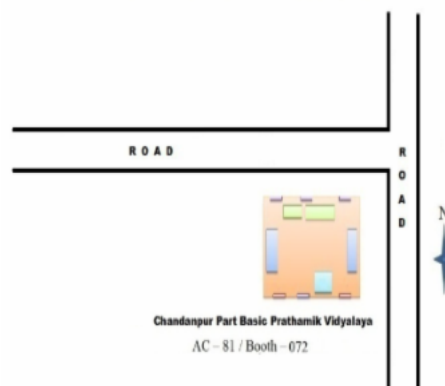

Key MAP View