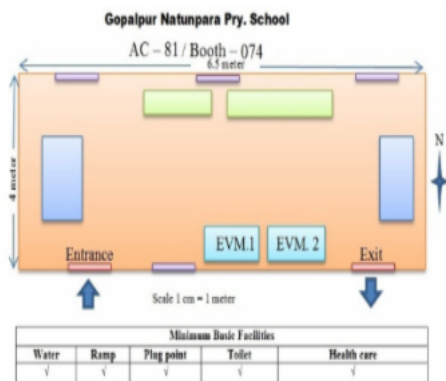

নির্বাচক নিবন্ধন আধিকারিকের স্বাক্ষর

Nazri Naksha

Google Map View

Polling Station Building Front View

Polling Station Front View

Cad View

Key MAP View

1 নাম : আসেরা বিবি স্বামীর নাম : ছিলম সেখ বাড়ির নং : n0161 বয়স : 60 লিঙ্গ : মহিলা	KNS1968551 ফটো উপলব্ধ	2 নাম : রাবিয়া বিবি স্বামীর নাম : আয়েচ সেখ বাড়ির নং : n0229 বয়স : 38 লিঙ্গ : মহিলা	XUW0553834 ফটো উপলব্ধ	3 নাম : মিনা বিবি স্বামীর নাম : আনহার আলি সেখ বাড়ির নং : n0234 বয়স : 38 লিঙ্গ : মহিলা	XUW1253640 ফটো উপলব্ধ
4 নাম : মন্দাকিনী বিবি স্বামীর নাম : ইনছান সেখ বাড়ির নং : n0177 বয়স : 32 লিঙ্গ : মহিলা	XUW1598960 ফটো উপলব্ধ	5 নাম : আমিনা বিবি স্বামীর নাম : জলফিকার সেখ বাড়ির নং : n0151 বয়স : 31 লিঙ্গ : মহিলা	XUW1481415 ফটো উপলব্ধ	6 নাম : জিলমা বিবি স্বামীর নাম : আসমান মল্লিক বাড়ির নং : n0007 বয়স : 28 লিঙ্গ : মহিলা	XUW1896562 ফটো উপলব্ধ
7 নাম : বিজন বেপা স্বামীর নাম : সারাপত মল্লিক বাড়ির নং : n0179 বয়স : 60 লিঙ্গ : মহিলা	XUW2170140 ফটো উপলব্ধ	8 নাম : রুপা বিবি স্বামীর নাম : আব্দুর রহমান সেখ বাড়ির নং : n0258 বয়স : 38 লিঙ্গ : মহিলা	XUW1896794 ফটো উপলব্ধ	9 নাম : উর্মিলা বিবি স্বামীর নাম : আজিজুল সেখ বাড়ির নং : n0151 বয়স : 37 লিঙ্গ : মহিলা	XUW1183433 ফটো উপলব্ধ
10 নাম : আনারকলি বিবি স্বামীর নাম : সাদ্দাম সেখ বাড়ির নং : n0050 বয়স : 35 লিঙ্গ : মহিলা	XUW1481407 ফটো উপলব্ধ	11 নাম : নাগিনা বিবি স্বামীর নাম : ছাত্তার সেখ বাড়ির নং : n0240 বয়স : 34 লিঙ্গ : মহিলা	XUW1683705 ফটো উপলব্ধ	12 নাম : তারা বিবি স্বামীর নাম : আজিম সেখ বাড়ির নং : n0266 বয়স : 33 লিঙ্গ : মহিলা	XUW1546944 ফটো উপলব্ধ
13 নাম : রাখিয়া বিবি স্বামীর নাম : ইপিএম সেখ বাড়ির নং : n0250 বয়স : 32 লিঙ্গ : মহিলা	XUW1896695 ফটো উপলব্ধ	14 নাম : তাজিয়া বিবি স্বামীর নাম : তাহিদুল মল্লিক বাড়ির নং : n0012 বয়স : 32 লিঙ্গ : মহিলা	XUW1481373 ফটো উপলব্ধ	15 নাম : মুসলিম বিবি স্বামীর নাম : সেলিম মল্লিক বাড়ির নং : n0085 বয়স : 32 লিঙ্গ : মহিলা	XUW1481399 ফটো উপলব্ধ
16 নাম : সারবানু বিবি স্বামীর নাম : সুবার সেখ বাড়ির নং : n0142 বয়স : 29 লিঙ্গ : মহিলা	XUW1896851 ফটো উপলব্ধ	17 নাম : জাহানারা বিবি স্বামীর নাম : রহিবুল মল্লিক বাড়ির নং : n0028 বয়স : 28 লিঙ্গ : মহিলা	XUW1991207 ফটো উপলব্ধ	18 নাম : আসমিনা বিবি স্বামীর নাম : রফিক সেখ বাড়ির নং : n0157 বয়স : 28 লিঙ্গ : মহিলা	XUW1991231 ফটো উপলব্ধ
19 নাম : সুস্মিতা বিবি স্বামীর নাম : সফিকুল সেখ বাড়ির নং : n0257 বয়স : 27 লিঙ্গ : মহিলা	XUW1896786 ফটো উপলব্ধ	20 নাম : রেশমি বিবি স্বামীর নাম : মোস্তাকিন সেখ বাড়ির নং : n0043 বয়স : 27 লিঙ্গ : মহিলা	XUW1896604 ফটো উপলব্ধ	21 নাম : নার্গিস বিবি স্বামীর নাম : সাফিক সেখ বাড়ির নং : n0093 বয়স : 27 লিঙ্গ : মহিলা	XUW1896620 ফটো উপলব্ধ
22 নাম : সাতানা বিবি স্বামীর নাম : রহিম সেখ বাড়ির নং : n0115 বয়স : 27 লিঙ্গ : মহিলা	XUW1991256 ফটো উপলব্ধ	23 নাম : ইমামুল বিশ্বাস পিতার নাম : আইন বিশ্বাস বাড়ির নং : n0252 বয়স : 27 লিঙ্গ : পুরুষ	XUW1896711 ফটো উপলব্ধ	24 নাম : সাহানা ইয়াসমিন স্বামীর নাম : আতিউর রহমান সেখ বাড়ির নং : n0180 বয়স : 35 লিঙ্গ : মহিলা	XUW1129147 ফটো উপলব্ধ
25 নাম : আনোয়ার হোসেন পিতার নাম : আতুর সেখ বাড়ির নং : n0117 বয়স : 27 লিঙ্গ : পুরুষ	XUW1896612 ফটো উপলব্ধ	26 নাম : নয়িমা খাতুন স্বামীর নাম : সাকের আলি সেখ বাড়ির নং : n0265 বয়স : 31 লিঙ্গ : মহিলা	XUW1684661 ফটো উপলব্ধ	27 নাম : আলোতি খাতুন পিতার নাম : আবুতালেপ মণ্ডল বাড়ির নং : n0256 বয়স : 29 লিঙ্গ : মহিলা	XUW1896760 ফটো উপলব্ধ
28 নাম : সাবিনা ইয়াসমিন খাতুন পিতার নাম : ফজর সেখ বাড়ির নং : n0255 বয়স : 28 লিঙ্গ : মহিলা	XUW1896745 ফটো উপলব্ধ	29 নাম : সুনালী খাতুন স্বামীর নাম : নজিবুল সেখ বাড়ির নং : বামনপুকুর বয়স : 27 লিঙ্গ : মহিলা	XUW1896844 ফটো উপলব্ধ	30 নাম : উরমিলা খাতুন বিবি স্বামীর নাম : জাব্বার সেখ বাড়ির নং : n0249 বয়স : 27 লিঙ্গ : মহিলা	XUW1896687 ফটো উপলব্ধ