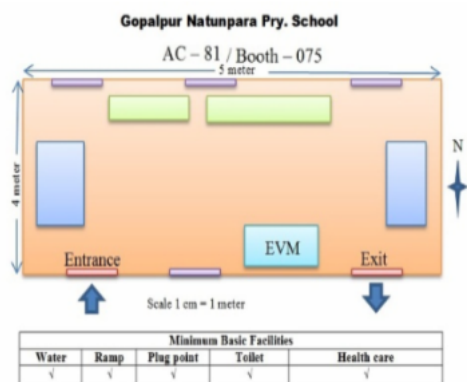

নির্বাচক নিবন্ধন আধিকারিকের স্বাক্ষর

Nazri Naksha

Google Map View

Polling Station Building Front View

Polling Station Front View

Cad View

Key MAP View

1 নাম : লুৎফা বিবি স্বামীর নাম: আতন সেখ বাড়ির নং : n0227 বয়স : 41 লিঙ্গ : মহিলা	XUW1811207	ফটো উপলব্ধ	2 নাম : জয়নব খাতুন বিবি স্বামীর নাম: বিল্লাল সেখ বাড়ির নং : n0168 বয়স : 33 লিঙ্গ : মহিলা	XUW1878529	ফটো উপলব্ধ	3 নাম : লুৎফা খাতুন বিবি স্বামীর নাম: হালিম সেখ বাড়ির নং : n0033 বয়স : 32 লিঙ্গ : মহিলা	XUW1811678	ফটো উপলব্ধ
4 নাম : জমিরুন বিবি স্বামীর নাম: হাসিবুল সেখ বাড়ির নং : n0150 বয়স : 31 লিঙ্গ : মহিলা	XUW1482322	ফটো উপলব্ধ	5 নাম : অনিতা খাতুন বিবি স্বামীর নাম: রবিন সেখ বাড়ির নং : n0077 বয়স : 30 লিঙ্গ : মহিলা	XUW1811470	ফটো উপলব্ধ	6 নাম : আসমনি খাতুন বিবি স্বামীর নাম: সামাদ সেখ বাড়ির নং : n0074 বয়স : 29 লিঙ্গ : মহিলা	XUW1811348	ফটো উপলব্ধ
7 নাম : রেকসোনা বিবি স্বামীর নাম: ফুলবাবু সেখ বাড়ির নং : n0074 বয়স : 29 লিঙ্গ : মহিলা	XUW1727635	ফটো উপলব্ধ	8 নাম : কোহিনুর খাতুন স্বামীর নাম: নিয়াজুল সেখ বাড়ির নং : n0167 বয়স : 28 লিঙ্গ : মহিলা	XUW1878511	ফটো উপলব্ধ	9 নাম : নুরজাহান বিবি স্বামীর নাম: নিজর সেখ বাড়ির নং : n0163 বয়স : 29 লিঙ্গ : মহিলা	FJN2449346	ফটো উপলব্ধ
10 নাম : রুপজাহান বিবি স্বামীর নাম: আজিজুল সেখ বাড়ির নং : n0182 বয়স : 33 লিঙ্গ : মহিলা	XUW1091099	ফটো উপলব্ধ	11 নাম : নুরজাহান বিবি স্বামীর নাম: মজিবর হোসেন বাড়ির নং : n0178 বয়স : 33 লিঙ্গ : মহিলা	XUW1896950	ফটো উপলব্ধ	12 নাম : আসমাতারা বিবি স্বামীর নাম: আলিবুদ্দিন সেখ বাড়ির নং : n0172 বয়স : 30 লিঙ্গ : মহিলা	XUW1896893	ফটো উপলব্ধ
13 নাম : মিলি বিবি স্বামীর নাম: আজিজুল সেখ বাড়ির নং : n0181 বয়স : 30 লিঙ্গ : মহিলা	XUW1896984	ফটো উপলব্ধ	14 নাম : রুপজাহান বিবি স্বামীর নাম: বয়েছদ্দিন সেখ বাড়ির নং : n0100 বয়স : 30 লিঙ্গ : মহিলা	XUW1811330	ফটো উপলব্ধ	15 নাম : আসমানি বিবি স্বামীর নাম: সফিকুল সেখ বাড়ির নং : n0185 বয়স : 30 লিঙ্গ : মহিলা	XUW1897024	ফটো উপলব্ধ
16 নাম : রিনা বিবি স্বামীর নাম: সাদালি সেখ বাড়ির নং : n0175 বয়স : 29 লিঙ্গ : মহিলা	XUW1896927	ফটো উপলব্ধ	17 নাম : লক্ষী বিবি স্বামীর নাম: সাবির সেখ বাড়ির নং : n0170 বয়স : 29 লিঙ্গ : মহিলা	XUW1896877	ফটো উপলব্ধ	18 নাম : ফিরোজা বিবি স্বামীর নাম: ইসমাইল সেখ বাড়ির নং : n0202 বয়স : 27 লিঙ্গ : মহিলা	XUW1991306	ফটো উপলব্ধ
19 নাম : সাহানা খাতুন বিশ্বাস স্বামীর নাম: উজির সেখ বাড়ির নং : n0071 বয়স : 33 লিঙ্গ : মহিলা	XUW1310267	ফটো উপলব্ধ	20 নাম : সোনালী বিশ্বাস স্বামীর নাম: ফরজ আলি বিশ্বাস বাড়ির নং : n0208 বয়স : 26 লিঙ্গ : মহিলা	XUW1984020	ফটো উপলব্ধ	21 নাম : মার্জিয়া খাতুন পিতার নাম: আলম সেখ বাড়ির নং : n0201 বয়স : 29 লিঙ্গ : মহিলা	XUW1991298	ফটো উপলব্ধ
22 নাম : সুকিলা খাতুন স্বামীর নাম: আসরাফ সেখ বাড়ির নং : n0110 বয়স : 29 লিঙ্গ : মহিলা	XUW1811512	ফটো উপলব্ধ	23 নাম : তুহিনা খাতুন পিতার নাম: আব্দুল হালিম সেখ বাড়ির নং : n0192 বয়স : 28 লিঙ্গ : মহিলা	XUW1897107	ফটো উপলব্ধ	24 নাম : আফা খাতুন পিতার নাম: সাকের সেখ বাড়ির নং : n0190 বয়স : 27 লিঙ্গ : মহিলা	XUW1897081	ফটো উপলব্ধ
25 নাম : মনমিলা খাতুন(বিবি) স্বামীর নাম: শান্তি সেখ বাড়ির নং : n0171 বয়স : 32 লিঙ্গ : মহিলা	XUW1896885	ফটো উপলব্ধ	26 নাম : সুকিলা খাতুন(বিবি) স্বামীর নাম: হাবিবুল্লা সেখ বাড়ির নং : n0162 বয়স : 31 লিঙ্গ : মহিলা	XUW1627017	ফটো উপলব্ধ	27 নাম : সুনিকা খাতুন(বিবি) স্বামীর নাম: সাহিদুল সেখ বাড়ির নং : n0199 বয়স : 28 লিঙ্গ : মহিলা	XUW1896968	ফটো উপলব্ধ
28 নাম : উদয় মল্লিক পিতার নাম: নাসির মল্লিক বাড়ির নং : n0061 বয়স : 32 লিঙ্গ : পুরুষ	XUW1374198	ফটো উপলব্ধ	29 নাম : বাবুসোনা মল্লিক পিতার নাম: ছাত্তার মল্লিক বাড়ির নং : n0165 বয়স : 28 লিঙ্গ : পুরুষ	XUW1878495	ফটো উপলব্ধ	30 নাম : আকিম মোল্লা পিতার নাম: আজিজুল মোল্লা বাড়ির নং : n0224 বয়স : 26 লিঙ্গ : পুরুষ	XUW1984186	ফটো উপলব্ধ