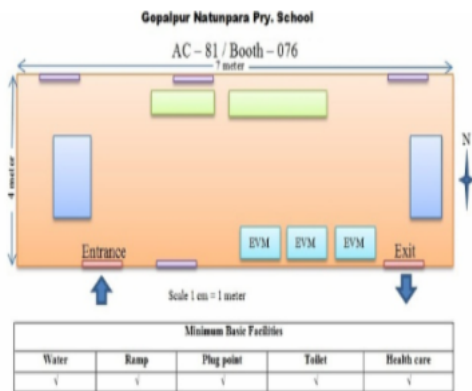

নির্বাচক নিবন্ধন আধিকারিকের স্বাক্ষর

Nazri Naksha

Google Map View

Polling Station Building Front View

Polling Station Front View

Cad View

Key MAP View

1 নাম : আসরুপি বিবি স্বামীর নাম: মিনাই সেখ বাড়ির নং : n0201 বয়স : 40 লিঙ্গ : মহিলা	XUW1599356 ফটো উপলব্ধ	2 নাম : সাভানা খাতুন পিতার নাম: সামসের মল্লিক বাড়ির নং : n0185 বয়স : 30 লিঙ্গ : মহিলা	XUW1483205 ফটো উপলব্ধ	3 নাম : খালিদা খাতুন স্বামীর নাম: নিয়ামত হোসেন মন্ডল বাড়ির নং : n0174 বয়স : 36 লিঙ্গ : মহিলা	XUW1727874 ফটো উপলব্ধ
4 নাম : পারভিনা বিবি স্বামীর নাম: সেলিম সেখ বাড়ির নং : n0095 বয়স : 31 লিঙ্গ : মহিলা	XUW1811744 ফটো উপলব্ধ	5 নাম : আতেকা খাতুন বিবি স্বামীর নাম: আমোদালাী সেখ বাড়ির নং : n0241 বয়স : 29 লিঙ্গ : মহিলা	XUW1878537 ফটো উপলব্ধ	6 নাম : রাহিমা বিবি স্বামীর নাম: ইমান মল্লিক বাড়ির নং : n0179 বয়স : 33 লিঙ্গ : মহিলা	XUW1483239 ফটো উপলব্ধ
7 নাম : কাহিরুন বিবি স্বামীর নাম: গিয়াস উদ্দিন সেখ বাড়ির নং : n0124 বয়স : 55 লিঙ্গ : মহিলা	FJN2632198 ফটো উপলব্ধ	8 নাম : সাকিনা বিবি স্বামীর নাম: আনারুল সেখ বাড়ির নং : n0230 বয়স : 48 লিঙ্গ : মহিলা	XUW2177954 ফটো উপলব্ধ	9 নাম : মীরা বিবি স্বামীর নাম: আলম সেখ বাড়ির নং : n0294 বয়স : 38 লিঙ্গ : মহিলা	XUW1254168 ফটো উপলব্ধ
10 নাম : রেজিনা বিবি স্বামীর নাম: আসমান সেখ বাড়ির নং : n0086 বয়স : 35 লিঙ্গ : মহিলা	XUW1897198 ফটো উপলব্ধ	11 নাম : খালেদা বিবি স্বামীর নাম: কবেন মল্লিক বাড়ির নং : n0184 বয়স : 33 লিঙ্গ : মহিলা	XUW1374552 ফটো উপলব্ধ	12 নাম : রেবেকা বিবি স্বামীর নাম: কাজিজুল মোস্তা বাড়ির নং : n0169 বয়স : 30 লিঙ্গ : মহিলা	XUW1811900 ফটো উপলব্ধ
13 নাম : মাফুজা বিবি স্বামীর নাম: আবলুস সেখ বাড়ির নং : n0069 বয়স : 30 লিঙ্গ : মহিলা	XUW1897289 ফটো উপলব্ধ	14 নাম : আজমিনা বিবি স্বামীর নাম: সাবের মোস্তা বাড়ির নং : n0057 বয়স : 30 লিঙ্গ : মহিলা	XUW1897271 ফটো উপলব্ধ	15 নাম : নার্গিস খাতুন বিবি স্বামীর নাম: রাফিকুল সেখ বাড়ির নং : n0084 বয়স : 29 লিঙ্গ : মহিলা	XUW1897420 ফটো উপলব্ধ
16 নাম : রুমা বিবি স্বামীর নাম: জাব্বারুল সেখ বাড়ির নং : n0054 বয়স : 28 লিঙ্গ : মহিলা	XUW1897370 ফটো উপলব্ধ	17 নাম : আসমিনা খাতুন বিবি স্বামীর নাম: ইজাজুল সেখ বাড়ির নং : n0048 বয়স : 28 লিঙ্গ : মহিলা	XUW1897297 ফটো উপলব্ধ	18 নাম : শাহিনুর খাতুন বিবি পিতার নাম: ইহান সেখ বাড়ির নং : n0201 বয়স : 27 লিঙ্গ : পুরুষ	XUW1897214 ফটো উপলব্ধ
19 নাম : পার্বতী খাতুন বিবি স্বামীর নাম: আমাল মন্ডল বাড়ির নং : n0091 বয়স : 27 লিঙ্গ : মহিলা	XUW1897180 ফটো উপলব্ধ	20 নাম : আদুরী বিবি স্বামীর নাম: কুরমান মন্ডল বাড়ির নং : n0166 বয়স : 27 লিঙ্গ : মহিলা	XUW1897354 ফটো উপলব্ধ	21 নাম : আজমিনা বিবি স্বামীর নাম: জামসুর মন্ডল বাড়ির নং : n0166 বয়স : 27 লিঙ্গ : মহিলা	XUW1897172 ফটো উপলব্ধ
22 নাম : নাসরিনা বিবি স্বামীর নাম: ভোলন সেখ বাড়ির নং : n0005 বয়স : 27 লিঙ্গ : মহিলা	XUW1897248 ফটো উপলব্ধ	23 নাম : রীনা খাতুন বিবি স্বামীর নাম: মতিউল সেখ বাড়ির নং : n0054 বয়স : 27 লিঙ্গ : মহিলা	XUW1897412 ফটো উপলব্ধ	24 নাম : আলতাফ হোসেন বিশ্বাস পিতার নাম: আফতাব আলী বিশ্বাস বাড়ির নং : n0203 বয়স : 58 লিঙ্গ : পুরুষ	WB/11/076/012465 ফটো উপলব্ধ
25 নাম : নাসিরা বিবি বিশ্বাস স্বামীর নাম: আলতাফ হোসেন বিশ্বাস বাড়ির নং : n0204 বয়স : 47 লিঙ্গ : মহিলা	KNS1400415 ফটো উপলব্ধ	26 নাম : লুতফর রহমান বিশ্বাস পিতার নাম: মোঃ আলি মুদ্দিন বিশ্বাস বাড়ির নং : n0272 বয়স : 27 লিঙ্গ : পুরুষ	XUW1984368 ফটো উপলব্ধ	27 নাম : মিতুন ঘোষ পিতার নাম: দুলাল ঘোষ বাড়ির নং : n0210 বয়স : 66 লিঙ্গ : পুরুষ	WB/11/071/426511 ফটো উপলব্ধ
28 নাম : পরিতোষ ঘোষ মায়ের নাম: মিনতী ঘোষ বাড়ির নং : n0008 বয়স : 29 লিঙ্গ : পুরুষ	XUW1897131 ফটো উপলব্ধ	29 নাম : বিকাশ ঘোষ মায়ের নাম: মিনতী ঘোষ বাড়ির নং : n0008 বয়স : 28 লিঙ্গ : পুরুষ	XUW1897206 ফটো উপলব্ধ	30 নাম : সাহাজ্জদিন হালসানা পিতার নাম: মমিন হালসানা বাড়ির নং : n0118 বয়স : 29 লিঙ্গ : পুরুষ	XUW1897362 ফটো উপলব্ধ