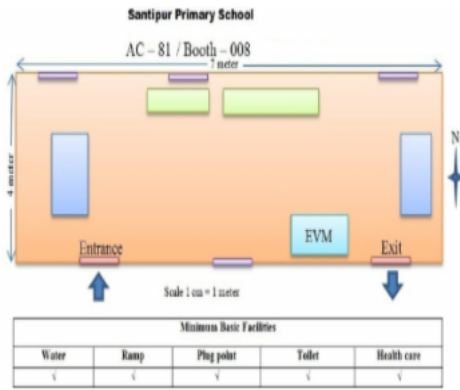

নির্বাচক নিবন্ধন আধিকারিকের স্বাক্ষর

Nazri Naksha

Google Map View

Polling Station Building Front View

Polling Station Front View

Cad View

Key MAP View

1 নাম : সুকিলা খাতুন স্বামীর নাম : জাকির সেক বাড়ির নং : n0238 বয়স : 29 লিঙ্গ : মহিলা	XUW1877091	ফটো উপলব্ধ	2 নাম : মীর আজমলুদ্দিন পিতার নাম : মীর হাফিজুল হক বাড়ির নং : n0225 বয়স : 34 লিঙ্গ : পুরুষ	XUW1263979	ফটো উপলব্ধ	3 নাম : ফারহানা খাতুন স্বামীর নাম : মীর আজমলুদ্দিন বাড়ির নং : এন0225 বয়স : 23 লিঙ্গ : মহিলা	XUW2490068	ফটো উপলব্ধ
4 নাম : সুন্দরী খাতুন পিতার নাম : আয়নুদ্দিন সেখ বাড়ির নং : n0180 বয়স : 28 লিঙ্গ : মহিলা	XUW2001386	ফটো উপলব্ধ	5 নাম : ওমেছা বেওয়া স্বামীর নাম : ইমাম বক্স সেখ বাড়ির নং : n0181 বয়স : 58 লিঙ্গ : মহিলা	MVQ1579572	ফটো উপলব্ধ	6 নাম : লালভানু বিবি স্বামীর নাম : লতিব সেখ বাড়ির নং : n0045 বয়স : 38 লিঙ্গ : মহিলা	AZ11220292	ফটো উপলব্ধ
7 নাম : মীর মনজুর আলি পিতার নাম : মীর ইরফান আলি বাড়ির নং : n0031 বয়স : 59 লিঙ্গ : পুরুষ	XUW2532893	ফটো উপলব্ধ	8 নাম : রাবেয়া মীর স্বামীর নাম : মনসুর মীর বাড়ির নং : n0031 বয়স : 56 লিঙ্গ : মহিলা	WB/11/072/537185	ফটো উপলব্ধ	9 নাম : খাদিজা সেখ স্বামীর নাম : আলি আহাম্মাদ সেখ বাড়ির নং : n0031 বয়স : 32 লিঙ্গ : মহিলা	XUW1452028	ফটো উপলব্ধ
10 নাম : মীর মাঝিয়া স্বামীর নাম : মীর ইব্রাহিম বাড়ির নং : n0055 বয়স : 48 লিঙ্গ : মহিলা	XUW2149946	ফটো উপলব্ধ	11 নাম : মীর আজমাইল মীর পিতার নাম : মীর ইব্রাহিম মীর বাড়ির নং : n0055 বয়স : 37 লিঙ্গ : পুরুষ	XUW1150739	ফটো উপলব্ধ	12 নাম : মীর ইব্রাহিম পিতার নাম : মোস্তাফা মীর বাড়ির নং : n0055 বয়স : 50 লিঙ্গ : পুরুষ	XUW2262905	ফটো উপলব্ধ
13 নাম : আরজিনা খাতুন পিতার নাম : জামসেদ সেখ বাড়ির নং : 196 বয়স : 24 লিঙ্গ : মহিলা	XUW2336188	ফটো উপলব্ধ	14 নাম : আরবিসান খাতুন স্বামীর নাম : নূর বক্তা সেখ বাড়ির নং : N0143 বয়স : 32 লিঙ্গ : মহিলা	XUW1808138	ফটো উপলব্ধ	15 নাম : মানোয়ারা খাতুন স্বামীর নাম : আজিবুর রহমান বাড়ির নং : n0241 বয়স : 29 লিঙ্গ : মহিলা	XUW1714732	ফটো উপলব্ধ
16 নাম : সালমা খাতুন স্বামীর নাম : রাজিব সেখ বাড়ির নং : N0154 বয়স : 28 লিঙ্গ : মহিলা	XUW1979210	ফটো উপলব্ধ	17 নাম : রেসমিনা খাতুন পিতার নাম : মোজাফর মণ্ডল বাড়ির নং : N0103 বয়স : 27 লিঙ্গ : মহিলা	XUW1978956	ফটো উপলব্ধ	18 নাম : সাহিরুন খাতুন পিতার নাম : তোকুন সেখ বাড়ির নং : এন002 বয়স : 29 লিঙ্গ : মহিলা	XUW1714831	ফটো উপলব্ধ
19 নাম : রেনুকা খাতুন স্বামীর নাম : হোসেন সেখ বাড়ির নং : n0115 বয়স : 27 লিঙ্গ : মহিলা	XUW1979087	ফটো উপলব্ধ	20 নাম : সাবিকুন নাহার খাতুন স্বামীর নাম : সেলিম সেখ বাড়ির নং : n0028 বয়স : 27 লিঙ্গ : মহিলা	XUW1979103	ফটো উপলব্ধ	21 নাম : বানেশ্বরী খাতুন স্বামীর নাম : মীর সালাউদ্দিন বাড়ির নং : N0144 বয়স : 28 লিঙ্গ : মহিলা	XUW1979111	ফটো উপলব্ধ
22 নাম : শিল্পা খাতুন স্বামীর নাম : সাজারুল সেখ বাড়ির নং : N0026 বয়স : 26 লিঙ্গ : মহিলা	XUW1979228	ফটো উপলব্ধ	23 নাম : সাপিজা খাতুন পিতার নাম : আব্দুস সামাদ মুধা বাড়ির নং : N0156 বয়স : 34 লিঙ্গ : মহিলা	XUW1979236	ফটো উপলব্ধ	24 নাম : কাজল খাতুন পিতার নাম : নূর ইসলাম সেখ বাড়ির নং : N0148 বয়স : 26 লিঙ্গ : মহিলা	XUW1978923	ফটো উপলব্ধ
25 নাম : আসমিনা খাতুন পিতার নাম : আসরাফ সেখ বাড়ির নং : এম0014 বয়স : 25 লিঙ্গ : মহিলা	XUW2335057	ফটো উপলব্ধ	26 নাম : শ্রাবনী খাতুন স্বামীর নাম : মোহাম্মদ মজিবুর রহমান বাড়ির নং : N0029 বয়স : 26 লিঙ্গ : মহিলা	XUW1979129	ফটো উপলব্ধ	27 নাম : রূপসোনা খাতুন স্বামীর নাম : মিনারুল সেখ বাড়ির নং : N0014 বয়স : 28 লিঙ্গ : মহিলা	XUW1978915	ফটো উপলব্ধ
28 নাম : হাজেরা খাতুন স্বামীর নাম : বাবুল সেখ বাড়ির নং : n0039 বয়স : 27 লিঙ্গ : মহিলা	XUW1979152	ফটো উপলব্ধ	29 নাম : মাফিয়া খাতুন বিবি স্বামীর নাম : বাহার উদ্দিন সেখ বাড়ির নং : N0106 বয়স : 28 লিঙ্গ : মহিলা	XUW1978865	ফটো উপলব্ধ	30 নাম : সাবির সেখ পিতার নাম : সেলিম সেখ বাড়ির নং : N0014 বয়স : 32 লিঙ্গ : পুরুষ	XUW1998905	ফটো উপলব্ধ