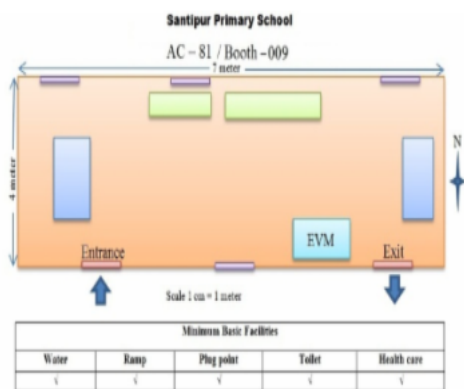

নির্বাচক নিবন্ধন আধিকারিকের স্বাক্ষর

Nazri Naksha

Google Map View

Polling Station Building Front View

Polling Station Front View

Cad View

Key MAP View

1 নাম : তাজমিনা বিবি স্বামীর নাম: কামাল খাদিম বাড়ির নং : n0182 বয়স : 38 লিঙ্গ : মহিলা	XUW1150796 ফটো উপলব্ধ	2 নাম : রাহিমা বিবি স্বামীর নাম: মকলেস সেখ বাড়ির নং : n0117 বয়স : 34 লিঙ্গ : মহিলা	XUW1452671 ফটো উপলব্ধ	3 নাম : সাহেরা বিবি স্বামীর নাম: মিনাতুল্লা সেখ বাড়ির নং : এন0222 বয়স : 38 লিঙ্গ : মহিলা	XUW1077213 ফটো উপলব্ধ
4 নাম : সামসুন নাহার বিবি স্বামীর নাম: লালবাবু সেখ বাড়ির নং : n0154 বয়স : 35 লিঙ্গ : মহিলা	XUW0031070 ফটো উপলব্ধ	5 নাম : জেসমিনা বিবি স্বামীর নাম: মহঃ মনিউদ্দিন সেখ বাড়ির নং : n0213 বয়স : 28 লিঙ্গ : মহিলা	XUW1883115 ফটো উপলব্ধ	6 নাম : রেবেনা বিবি সেখ পিতার নাম: সাজন মল্লিক বাড়ির নং : নিই বয়স : 34 লিঙ্গ : মহিলা	WPL1630102 ফটো উপলব্ধ
7 নাম : কেরিমা বিবি স্বামীর নাম: জামাল সেখ বাড়ির নং : N0109 বয়স : 37 লিঙ্গ : মহিলা	THC1325497 ফটো উপলব্ধ	8 নাম : সাবনিহারা বিবি স্বামীর নাম: ইব্রাহিম সেখ বাড়ির নং : n0266 বয়স : 35 লিঙ্গ : মহিলা	XUW1151018 ফটো উপলব্ধ	9 নাম : তানজিদা বিবি স্বামীর নাম: মঈনু সেখ বাড়ির নং : n0223 বয়স : 40 লিঙ্গ : মহিলা	MVQ2185486 ফটো উপলব্ধ
10 নাম : সাগরী বিবি স্বামীর নাম: মঈনু সেখ বাড়ির নং : n0245 বয়স : 38 লিঙ্গ : মহিলা	XUW1263797 ফটো উপলব্ধ	11 নাম : হুমায়ুন কবির পিতার নাম: মহঃ নূরবকর সেখ বাড়ির নং : n0258 বয়স : 49 লিঙ্গ : পুরুষ	MVQ1058957 ফটো উপলব্ধ	12 নাম : চানু বিবি স্বামীর নাম: মারফৎ সেখ বাড়ির নং : n0278 বয়স : 40 লিঙ্গ : মহিলা	XUW1877133 ফটো উপলব্ধ
13 নাম : উসনাহারা বিবি স্বামীর নাম: শুকুরুল্লা সেখ বাড়ির নং : n0189 বয়স : 35 লিঙ্গ : মহিলা	XUW1150853 ফটো উপলব্ধ	14 নাম : রেজিনা বিবি স্বামীর নাম: রেজাউল সেখ বাড়ির নং : n0212 বয়স : 43 লিঙ্গ : মহিলা	MVQ2186294 ফটো উপলব্ধ	15 নাম : রফিকা বিবি স্বামীর নাম: মফিজুল সেখ বাড়ির নং : n0164 বয়স : 38 লিঙ্গ : মহিলা	XUW1150788 ফটো উপলব্ধ
16 নাম : রেবিনা বিবি স্বামীর নাম: মহিদুল রহমান সেখ বাড়ির নং : n0196 বয়স : 38 লিঙ্গ : মহিলা	MVQ2664563 ফটো উপলব্ধ	17 নাম : জ্যোৎস্না বিবি স্বামীর নাম: ইজাই সেখ বাড়ির নং : n0155 বয়স : 37 লিঙ্গ : মহিলা	XUW0031062 ফটো উপলব্ধ	18 নাম : ফারসিনা বিবি স্বামীর নাম: সদরআলি সেখ বাড়ির নং : n0156 বয়স : 37 লিঙ্গ : মহিলা	XUW0031294 ফটো উপলব্ধ
19 নাম : তচলিমা বিবি স্বামীর নাম: মোবারক সেখ বাড়ির নং : n0208 বয়স : 46 লিঙ্গ : মহিলা	MVQ1407725 ফটো উপলব্ধ	20 নাম : মনোয়ারা খাতুন স্বামীর নাম: আব্দুল লতিফ সেখ বাড়ির নং : n0017 বয়স : 30 লিঙ্গ : মহিলা	THC1687821 ফটো উপলব্ধ	21 নাম : আব্দুল আজিজ সেখ পিতার নাম: হুমায়ুন কবির বাড়ির নং : এন0258 বয়স : 21 লিঙ্গ : পুরুষ	XUW2538643 ফটো উপলব্ধ
22 নাম : ডালিমা বিবি স্বামীর নাম: জামাল মাল্লান সেখ বাড়ির নং : n0167 বয়স : 35 লিঙ্গ : মহিলা	XUW1150770 ফটো উপলব্ধ	23 নাম : মেরিনা আখতার স্বামীর নাম: জামালউদ্দিন সেখ বাড়ির নং : N0002 বয়স : 35 লিঙ্গ : মহিলা	XUW1979517 ফটো উপলব্ধ	24 নাম : কুরমান আলী পিতার নাম: পটাই সেখ বাড়ির নং : n0138 বয়স : 36 লিঙ্গ : পুরুষ	MVQ2755452 ফটো উপলব্ধ
25 নাম : সরিফা খাতুন স্বামীর নাম: সাহেব সেখ বাড়ির নং : এন বয়স : 27 লিঙ্গ : মহিলা	XUW1979293 ফটো উপলব্ধ	26 নাম : ফরিদা খাতুন পিতার নাম: ফিরোজ সেখ বাড়ির নং : নিই বয়স : 27 লিঙ্গ : মহিলা	XUW1995166 ফটো উপলব্ধ	27 নাম : হাজেরা খাতুন পিতার নাম: ইসমাইল সেখ বাড়ির নং : N0059 বয়স : 28 লিঙ্গ : মহিলা	XUW1979392 ফটো উপলব্ধ
28 নাম : রূপসোনা খাতুন স্বামীর নাম: জাব্বারুল সেখ বাড়ির নং : N0111 বয়স : 28 লিঙ্গ : মহিলা	XUW1994565 ফটো উপলব্ধ	29 নাম : নায়োমা খাতুন স্বামীর নাম: আব্দুল মাল্লান সেখ বাড়ির নং : n00082 বয়স : 25 লিঙ্গ : মহিলা	XUW2353175 ফটো উপলব্ধ	30 নাম : সারিফুন খাতুন পিতার নাম: সহিদ সেখ বাড়ির নং : N0240 বয়স : 27 লিঙ্গ : মহিলা	XUW1979384 ফটো উপলব্ধ