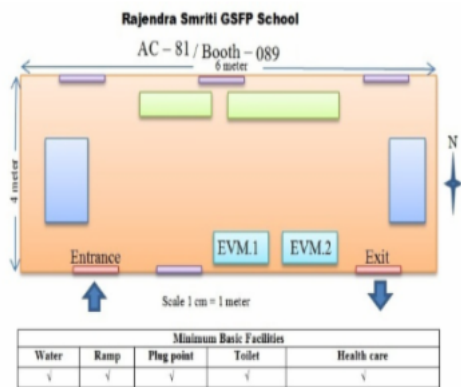

নির্বাচক নিবন্ধন আধিকারিকের স্বাক্ষর

Nazri Naksha

Google Map View

Rajendra Smriti GSFP School
Room No. - 4
AC -81 / Booth no - 0089

Polling Station Building Front View

Polling Station Front View

Cad View

Key MAP View