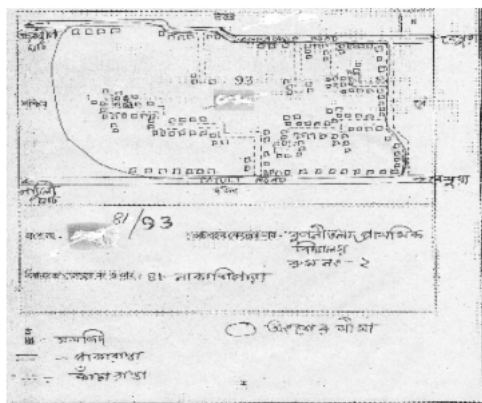

Nazri Naksha