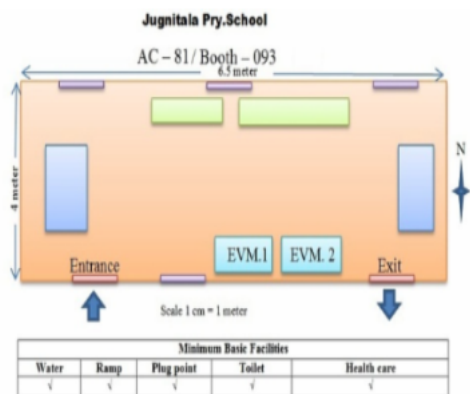

নির্বাচক নিবন্ধন আধিকারিকের স্বাক্ষর

Nazri Naksha

Google Map View

Polling Station Building Front View

Polling Station Front View

Cad View

Key MAP View

1 নাম : সাহানুর বিবি স্বামীর নাম: চিদমহম্মদ সেখ বাড়ির নং : n01822 বয়স : মহিলা	XUW1608181	ফটো উপলব্ধ	2 নাম : সারিকা বিবি স্বামীর নাম: সিরাজ সেখ বাড়ির নং : n01822 বয়স : মহিলা	XUW1608165	ফটো উপলব্ধ	3 নাম : আলপনা খাতুন স্বামীর নাম: মোবারক মল্লিক বাড়ির নং : n01743 বয়স : মহিলা	XUW1868827	ফটো উপলব্ধ
4 নাম : রেশমা সুলতানা পিতার নাম: মঃ জহির উদ্দিন সেখ বাড়ির নং : n0177 বয়স : 29 লিঙ্গ : মহিলা	XUW1817568	ফটো উপলব্ধ	5 নাম : সম্পা খাতুন পিতার নাম: নায়েব সেখ বাড়ির নং : n0247 বয়স : 28 লিঙ্গ : মহিলা	XUW1878800	ফটো উপলব্ধ	6 নাম : পূর্ণিমা বালো স্বামীর নাম: সুকান্ত বালো বাড়ির নং : n0087 বয়স : 30 লিঙ্গ : মহিলা	XUW1932987	ফটো উপলব্ধ
7 নাম : ইন্দ্রজিৎ বালো পিতার নাম: বিমল বালো বাড়ির নং : n0087 বয়স : 27 লিঙ্গ : পুরুষ	XUW1901271	ফটো উপলব্ধ	8 নাম : মুর্শিদা খাতুন বিবি স্বামীর নাম: সেলিম সেখ বাড়ির নং : n0257 বয়স : 35 লিঙ্গ : মহিলা	XUW1901297	ফটো উপলব্ধ	9 নাম : আফরোজা বিবি স্বামীর নাম: কাকার আলি সেখ বাড়ির নং : n0269 বয়স : 28 লিঙ্গ : মহিলা	XUW1901412	ফটো উপলব্ধ
10 নাম : জেসমিনা বিবি স্বামীর নাম: আকবর মিয়া বাড়ির নং : n0266 বয়স : 27 লিঙ্গ : মহিলা	XUW1901388	ফটো উপলব্ধ	11 নাম : রেখা বিবি স্বামীর নাম: নজরুল মিয়া বাড়ির নং : n0266 বয়স : 27 লিঙ্গ : মহিলা	XUW1901289	ফটো উপলব্ধ	12 নাম : মাবিয়া বিবি সেখ স্বামীর নাম: আরমান সেখ বাড়ির নং : n0205 বয়স : 62 লিঙ্গ : মহিলা	XUW2090991	ফটো উপলব্ধ
13 নাম : বাপ্পা বিশ্বাস পিতার নাম: আমির বিশ্বাস বাড়ির নং : n0046 বয়স : 27 লিঙ্গ : পুরুষ	XUW1901230	ফটো উপলব্ধ	14 নাম : বুলু দাস স্বামীর নাম: বালক দাস বাড়ির নং : n0192 বয়স : 56 লিঙ্গ : মহিলা	XUW1608470	ফটো উপলব্ধ	15 নাম : জগন্নাথ দাস মায়ের নাম: সরস্বতী দাস বাড়ির নং : n0193 বয়স : 39 লিঙ্গ : পুরুষ	XUW1733286	ফটো উপলব্ধ
16 নাম : কৃষ্ণচন্দ্র দাস পিতার নাম: মধু দাস বাড়ির নং : n0173 বয়স : 38 লিঙ্গ : পুরুষ	FJN2673879	ফটো উপলব্ধ	17 নাম : ভুবানী দাস স্বামীর নাম: জগন্নাথ দাস বাড়ির নং : n0193 বয়স : 33 লিঙ্গ : মহিলা	XUW1817857	ফটো উপলব্ধ	18 নাম : রূপা দাস স্বামীর নাম: সুদেব দাস বাড়ির নং : n0223 বয়স : 32 লিঙ্গ : মহিলা	XUW1386267	ফটো উপলব্ধ
19 নাম : সম্পা দাস স্বামীর নাম: হরি দাস বাড়ির নং : n0241 বয়স : 30 লিঙ্গ : মহিলা	XUW1724731	ফটো উপলব্ধ	20 নাম : মিঠু দাস স্বামীর নাম: অনাথ দাস বাড়ির নং : n0249 বয়স : 29 লিঙ্গ : মহিলা	XUW1878826	ফটো উপলব্ধ	21 নাম : বিশ্বজিৎ দাস পিতার নাম: সুনীল দাস বাড়ির নং : n0259 বয়স : 28 লিঙ্গ : পুরুষ	XUW1901313	ফটো উপলব্ধ
22 নাম : সীমা দাস স্বামীর নাম: অর্জন দাস বাড়ির নং : n0252 বয়স : 28 লিঙ্গ : মহিলা	XUW1878859	ফটো উপলব্ধ	23 নাম : জয়শ্রী দাস স্বামীর নাম: জগদানন্দ দাস বাড়ির নং : n0260 বয়স : 28 লিঙ্গ : মহিলা	XUW1901321	ফটো উপলব্ধ	24 নাম : নিরুপমা দাস স্বামীর নাম: খোকন দাস বাড়ির নং : n0278 বয়স : 28 লিঙ্গ : মহিলা	THC1821446	ফটো উপলব্ধ
25 নাম : বাসন্তী দাস স্বামীর নাম: বাপী দাস বাড়ির নং : n0013 বয়স : 26 লিঙ্গ : মহিলা	XUW1955301	ফটো উপলব্ধ	26 নাম : শ্রীদাম কুমার দত্ত পিতার নাম: অভয় পদ দত্ত বাড়ির নং : n0186 বয়স : 70 লিঙ্গ : পুরুষ	XUW1608355	ফটো উপলব্ধ	27 নাম : লক্ষী দত্ত স্বামীর নাম: শ্রীদাম দত্ত বাড়ির নং : n0187 বয়স : 62 লিঙ্গ : মহিলা	XUW1608363	ফটো উপলব্ধ
28 নাম : সোমনাথ দত্ত পিতার নাম: অজিত দত্ত বাড়ির নং : n0179 বয়স : 46 লিঙ্গ : পুরুষ	KNS1296169	ফটো উপলব্ধ	29 নাম : সঞ্জয় দত্ত পিতার নাম: শ্রীদাম দত্ত বাড়ির নং : n0188 বয়স : 43 লিঙ্গ : পুরুষ	XUW1608371	ফটো উপলব্ধ	30 নাম : শান্তনু দত্ত পিতার নাম: শ্রীদাম দত্ত বাড়ির নং : n0190 বয়স : 39 লিঙ্গ : পুরুষ	XUW1608397	ফটো উপলব্ধ