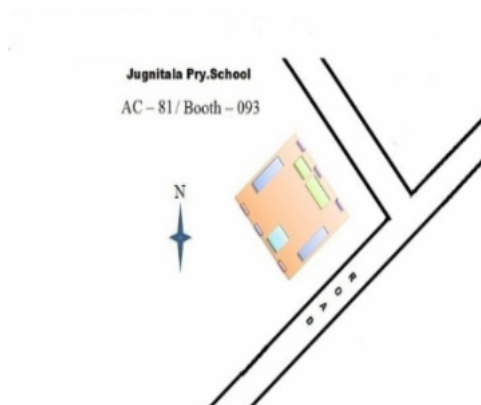

নির্বাচক নিবন্ধন আধিকারিকের স্বাক্ষর

Nazri Naksha

Google Map View

Polling Station Building Front View

Polling Station Front View

Cad View

Key MAP View

1 নাম : সাহানুর বিবি স্বামীর নাম: চিদমহম্মদ সেখ বাড়ির নং : n01822 বয়স : মহিলা	XUW1608181	ফটো উপলব্ধ	2 নাম : সারিকা বিবি স্বামীর নাম: সিরাজ সেখ বাড়ির নং : n01822 বয়স : মহিলা	XUW1608165	ফটো উপলব্ধ	3 নাম : আলপনা খাতুন স্বামীর নাম: মোবারক মল্লিক বাড়ির নং : n01743 বয়স : মহিলা	XUW1868827	ফটো উপলব্ধ
4 নাম : রেশমা সুলতানা পিতার নাম: মঃ জহির উদ্দিন সেখ বাড়ির নং : n0177 বয়স : 29 লিঙ্গ : মহিলা	XUW1817568	ফটো উপলব্ধ	5 নাম : সম্পা খাতুন পিতার নাম: নায়েব সেখ বাড়ির নং : n0247 বয়স : 28 লিঙ্গ : মহিলা	XUW1878800	ফটো উপলব্ধ	6 নাম : পূর্ণিমা বালো স্বামীর নাম: সুকান্ত বালো বাড়ির নং : n0087 বয়স : 30 লিঙ্গ : মহিলা	XUW1932987	ফটো উপলব্ধ
7 নাম : ইন্দ্রজিৎ বালো পিতার নাম: বিমল বালো বাড়ির নং : n0087 বয়স : 27 লিঙ্গ : পুরুষ	XUW1901271	ফটো উপলব্ধ	8 নাম : মুর্শিদা খাতুন বিবি স্বামীর নাম: সেলিম সেখ বাড়ির নং : n0257 বয়স : 35 লিঙ্গ : মহিলা	XUW1901297	ফটো উপলব্ধ	9 নাম : আফরোজা বিবি স্বামীর নাম: কাকার আলি সেখ বাড়ির নং : n0269 বয়স : 28 লিঙ্গ : মহিলা	XUW1901412	ফটো উপলব্ধ
10 নাম : জেসমিনা বিবি স্বামীর নাম: আকবর মিয়া বাড়ির নং : n0266 বয়স : 27 লিঙ্গ : মহিলা	XUW1901388	ফটো উপলব্ধ	11 নাম : রেখা বিবি স্বামীর নাম: নজরুল মিয়া বাড়ির নং : n0266 বয়স : 27 লিঙ্গ : মহিলা	XUW1901289	ফটো উপলব্ধ	12 নাম : মাবিয়া বিবি সেখ স্বামীর নাম: আরমান সেখ বাড়ির নং : n0205 বয়স : 62 লিঙ্গ : মহিলা	XUW2090991	ফটো উপলব্ধ
13 নাম : বাপ্পা বিশ্বাস পিতার নাম: আমির বিশ্বাস বাড়ির নং : n0046 বয়স : 27 লিঙ্গ : পুরুষ	XUW1901230	ফটো উপলব্ধ	14 নাম : বুলু দাস স্বামীর নাম: বালক দাস বাড়ির নং : n0192 বয়স : 56 লিঙ্গ : মহিলা	XUW1608470	ফটো উপলব্ধ	15 নাম : জগন্নাথ দাস মায়ের নাম: সরস্বতী দাস বাড়ির নং : n0193 বয়স : 39 লিঙ্গ : পুরুষ	XUW1733286	ফটো উপলব্ধ
16 নাম : কৃষ্ণচন্দ্র দাস পিতার নাম: মধু দাস বাড়ির নং : n0173 বয়স : 38 লিঙ্গ : পুরুষ	FJN2673879	ফটো উপলব্ধ	17 নাম : ভুবানী দাস স্বামীর নাম: জগন্নাথ দাস বাড়ির নং : n0193 বয়স : 33 লিঙ্গ : মহিলা	XUW1817857	ফটো উপলব্ধ	18 নাম : রূপা দাস স্বামীর নাম: সুদেব দাস বাড়ির নং : n0223 বয়স : 32 লিঙ্গ : মহিলা	XUW1386267	ফটো উপলব্ধ
19 নাম : সম্পা দাস স্বামীর নাম: হরি দাস বাড়ির নং : n0241 বয়স : 30 লিঙ্গ : মহিলা	XUW1724731	ফটো উপলব্ধ	20 নাম : মিঠু দাস স্বামীর নাম: অনাথ দাস বাড়ির নং : n0249 বয়স : 29 লিঙ্গ : মহিলা	XUW1878826	ফটো উপলব্ধ	21 নাম : বিশ্বজিৎ দাস পিতার নাম: সুনীল দাস বাড়ির নং : n0259 বয়স : 28 লিঙ্গ : পুরুষ	XUW1901313	ফটো উপলব্ধ
22 নাম : সীমা দাস স্বামীর নাম: অর্জন দাস বাড়ির নং : n0252 বয়স : 28 লিঙ্গ : মহিলা	XUW1878859	ফটো উপলব্ধ	23 নাম : জয়শ্রী দাস স্বামীর নাম: জগদানন্দ দাস বাড়ির নং : n0260 বয়স : 28 লিঙ্গ : মহিলা	XUW1901321	ফটো উপলব্ধ	24 নাম : নিরুপমা দাস স্বামীর নাম: খোকন দাস বাড়ির নং : n0278 বয়স : 28 লিঙ্গ : মহিলা	THC1821446	ফটো উপলব্ধ
25 নাম : বাসন্তী দাস স্বামীর নাম: বাপী দাস বাড়ির নং : n0013 বয়স : 26 লিঙ্গ : মহিলা	XUW1955301	ফটো উপলব্ধ	26 নাম : শ্রীদাম কুমার দত্ত পিতার নাম: অভয় পদ দত্ত বাড়ির নং : n0186 বয়স : 70 লিঙ্গ : পুরুষ	XUW1608355	ফটো উপলব্ধ	27 নাম : লক্ষী দত্ত স্বামীর নাম: শ্রীদাম দত্ত বাড়ির নং : n0187 বয়স : 62 লিঙ্গ : মহিলা	XUW1608363	ফটো উপলব্ধ
28 নাম : সোমনাথ দত্ত পিতার নাম: অজিত দত্ত বাড়ির নং : n0179 বয়স : 46 লিঙ্গ : পুরুষ	KNS1296169	ফটো উপলব্ধ	29 নাম : সঞ্জয় দত্ত পিতার নাম: শ্রীদাম দত্ত বাড়ির নং : n0188 বয়স : 43 লিঙ্গ : পুরুষ	XUW1608371	ফটো উপলব্ধ	30 নাম : শান্তনু দত্ত পিতার নাম: শ্রীদাম দত্ত বাড়ির নং : n0190 বয়স : 39 লিঙ্গ : পুরুষ	XUW1608397	ফটো উপলব্ধ