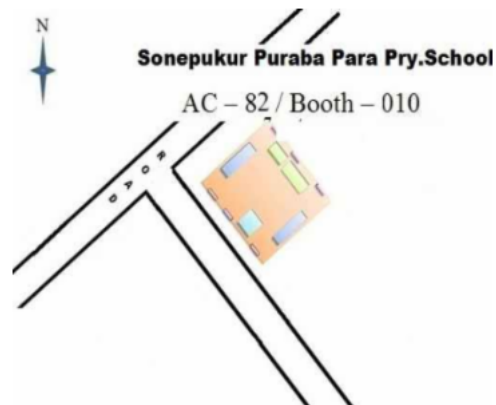

নির্বাচক নিবন্ধন আধিকারিকের স্বাক্ষর

Nazri Naksha

Google Map View

Sonepukur Puraba Para Pry.School
AC_82 Booth No.-10

Polling Station Building Front View

Polling Station Front View

Cad View

Key MAP View