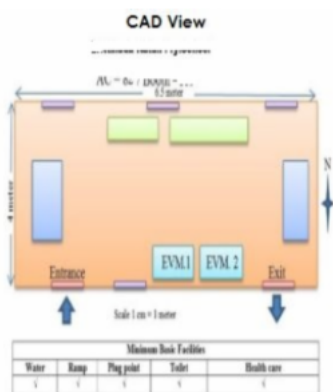

নির্বাচক নিবন্ধন আধিকারিকের স্বাক্ষর

Nazri Naksha

Google Map View

Sonepukur Puraba Para Pry.School
AC_82 Booth No.-10

Polling Station Building Front View

Polling Station Front View

Cad View

Key MAP View