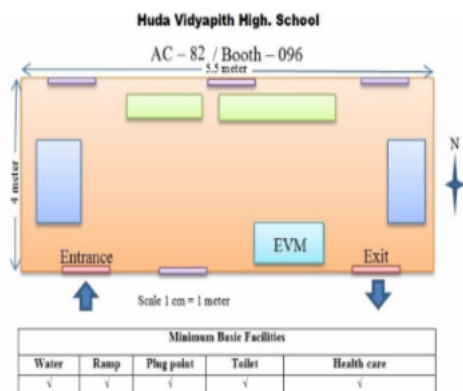

নির্বাচক নিবন্ধন আধিকারিকের স্বাক্ষর

Nazri Naksha

Google Map View

Huda Vidyapith High. School
AC_82 Booth No.- 96

Polling Station Building Front View

Polling Station Front View

Cad View

Key MAP View