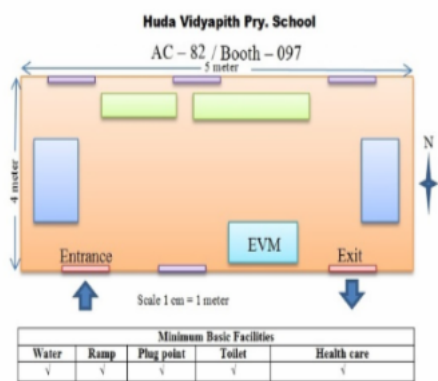

নির্বাচক নিবন্ধন আধিকারিকের স্বাক্ষর

Nazri Naksha

Google Map View

Huda Vidyapith Pry. School  
AC\_82 Booth No.- 97

Polling Station Building Front View

Polling Station Front View

Cad View

Key MAP View