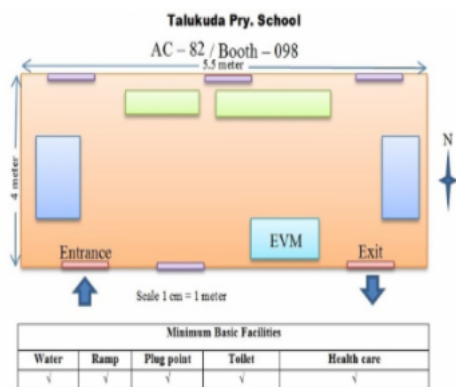

নির্বাচক নিবন্ধন আধিকারিকের স্বাক্ষর

Nazri Naksha

Google Map View

Talukuda Pky. School
AC_82 Booth No.- 98

Polling Station Building Front View

Polling Station Front View

Cad View

Key MAP View