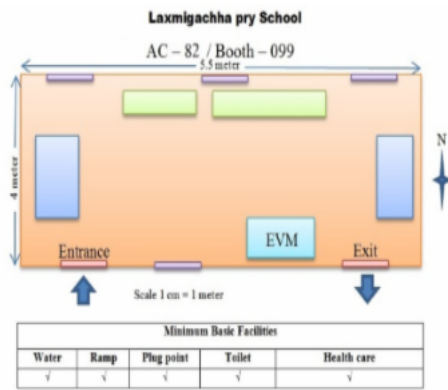

নির্বাচক নিবন্ধন আধিকারিকের স্বাক্ষর

Nazri Naksha

Google Map View

Polling Station Building Front View

Polling Station Front View

Cad View

Key MAP View

1 নাম : মনিরুল্লাহ কারিকর পিতার নাম : ফরহাদ কারিকর বাড়ির নং : n0016 বয়স : 36 লিঙ্গ : পুরুষ	SLY1317445 ফটো উপলব্ধ	2 নাম : আনারুল কারিকর পিতার নাম : ফরহাদ কারিকর বাড়ির নং : n0016 বয়স : 33 লিঙ্গ : পুরুষ	SLY1317346 ফটো উপলব্ধ	3 নাম : আজমিনা কারিকর স্বামীর নাম : মনিরুল্লাহ কারিকর বাড়ির নং : n0016 বয়স : 33 লিঙ্গ : মহিলা	SLY1619444 ফটো উপলব্ধ
4 নাম : ময়না খাতুন স্বামীর নাম : কামরুল কারিকর বাড়ির নং : এন0009 বয়স : 31 লিঙ্গ : মহিলা	SLY2275220 ফটো উপলব্ধ	5 নাম : আরসিনা খাতুন স্বামীর নাম : খয়রুল বিশ্বাস বাড়ির নং : 00001 বয়স : 30 লিঙ্গ : মহিলা	SLY1628049 ফটো উপলব্ধ	6 নাম : আছমিনা কারিকর স্বামীর নাম : তাবারক কারিকর বাড়ির নং : n0016 বয়স : 42 লিঙ্গ : মহিলা	FPL2371441 ফটো উপলব্ধ
7 নাম : মিনারুল কারিকর পিতার নাম : তাবারক কারিকর বাড়ির নং : এন0016 বয়স : 23 লিঙ্গ : পুরুষ	SLY2442051 ফটো উপলব্ধ	8 নাম : সঞ্জু কারিকর পিতার নাম : তাবারক কারিকর বাড়ির নং : এন0016 বয়স : 21 লিঙ্গ : পুরুষ	SLY2591014 ফটো উপলব্ধ	9 নাম : ফিরোজা খাতুন পিতার নাম : হাসিনা কারিকর বাড়ির নং : এন0182 বয়স : 24 লিঙ্গ : মহিলা	THC2338507 ফটো উপলব্ধ
10 নাম : আদুরী বিবি স্বামীর নাম : আনারুল কারিকর বাড়ির নং : এন0016 বয়স : 29 লিঙ্গ : মহিলা	SLY2109023 ফটো উপলব্ধ	11 নাম : তাবারক কারিকর পিতার নাম : ফরহাদ কারিকর বাড়ির নং : n0016 বয়স : 48 লিঙ্গ : পুরুষ	FPL2143147 ফটো উপলব্ধ	12 নাম : ফরহাদ আনছারী পিতার নাম : রহিমবুল আনছারী বাড়ির নং : n0016 বয়স : 69 লিঙ্গ : পুরুষ	FPL2143139 ফটো উপলব্ধ
13 নাম : বাহাদুর কারিকর পিতার নাম : ফকর আলি কারিকর বাড়ির নং : n0240 বয়স : 26 লিঙ্গ : পুরুষ	SLY2005874 ফটো উপলব্ধ	14 নাম : রাজু ,সেখ পিতার নাম : আসান ,সেখ বাড়ির নং : n0247 বয়স : 26 লিঙ্গ : পুরুষ	SLY2005940 ফটো উপলব্ধ	15 নাম : বেগমিনা আনছারি স্বামীর নাম : ওয়াহেদুল ইসলাম কারিকর বাড়ির নং : n0172 বয়স : 48 লিঙ্গ : মহিলা	FPL2374320 ফটো উপলব্ধ
16 নাম : রওসনার কারিকর স্বামীর নাম : ইসলাম কারিকর বাড়ির নং : n0015 বয়স : 33 লিঙ্গ : মহিলা	WB/11/073/363570 ফটো উপলব্ধ	17 নাম : ফিক্কার আনসারী পিতার নাম : আনছার আনসারী বাড়ির নং : n0020 বয়স : 34 লিঙ্গ : পুরুষ	SLY1317387 ফটো উপলব্ধ	18 নাম : কোহিনুর আনছারী স্বামীর নাম : আনছার আনছারী বাড়ির নং : n0020 বয়স : 62 লিঙ্গ : মহিলা	SLY2724243 ফটো উপলব্ধ
19 নাম : আনছার আনছারী পিতার নাম : আহাম্মাদ আনছারী বাড়ির নং : n0020 বয়স : 69 লিঙ্গ : পুরুষ	WB/11/073/363273 ফটো উপলব্ধ	20 নাম : মোহেরা আনছারী স্বামীর নাম : আবুল আনসারী বাড়ির নং : n0019 বয়স : 33 লিঙ্গ : মহিলা	SLY1510767 ফটো উপলব্ধ	21 নাম : জরিলা খাতুন পিতার নাম : সিরাজ আনসারী বাড়ির নং : n0019 বয়স : 35 লিঙ্গ : মহিলা	SLY1316801 ফটো উপলব্ধ
22 নাম : হাসিবুল হোসেন আনসারী পিতার নাম : সিরাজ আনসারী বাড়ির নং : n0019 বয়স : 36 লিঙ্গ : পুরুষ	SLY1316793 ফটো উপলব্ধ	23 নাম : সাহাদত আনছারী পিতার নাম : সিরাজ আনছারী বাড়ির নং : n0019 বয়স : 41 লিঙ্গ : পুরুষ	FPL2143162 ফটো উপলব্ধ	24 নাম : ইমানআলী আনছারী পিতার নাম : সিরাজ আনছারী বাড়ির নং : n0019 বয়স : 50 লিঙ্গ : পুরুষ	WB/11/073/363510 ফটো উপলব্ধ
25 নাম : হানিফা আনছারী স্বামীর নাম : সিরাজ আনছারী বাড়ির নং : n0019 বয়স : 60 লিঙ্গ : মহিলা	SLY2476174 ফটো উপলব্ধ	26 নাম : সিরাজ আনছারী পিতার নাম : সদর আনছারী বাড়ির নং : n0019 বয়স : 71 লিঙ্গ : পুরুষ	WB/11/073/363519 ফটো উপলব্ধ	27 নাম : মর্জিনা মন্ডল পিতার নাম : নাজিমুদ্দিন মন্ডল বাড়ির নং : এন0031 বয়স : 42 লিঙ্গ : মহিলা	FPL2370690 ফটো উপলব্ধ
28 নাম : সৈয়দ ইলিয়াস রহমান পিতার নাম : সৈয়দ আজিজুল রহমান বাড়ির নং : এন0031 বয়স : 38 লিঙ্গ : পুরুষ	DMB2772457 ফটো উপলব্ধ	29 নাম : সানোয়ার আনসারী পিতার নাম : সোনারুদ্দিন আনসারী বাড়ির নং : n0012 বয়স : 31 লিঙ্গ : পুরুষ	SLY1510684 ফটো উপলব্ধ	30 নাম : কাজিমুল আনসারী পিতার নাম : সোনারুদ্দিন আনসারী বাড়ির নং : n0012 বয়স : 34 লিঙ্গ : পুরুষ	SLY1317338 ফটো উপলব্ধ