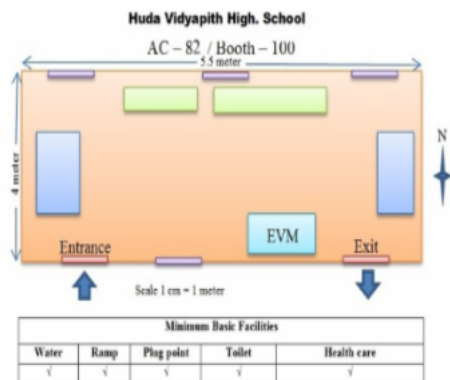

নির্বাচক নিবন্ধন আধিকারিকের স্বাক্ষর

Nazri Naksha

Google Map View

Huda Vidyapith High. School
AC_82 Booth No.-101

Polling Station Building Front View

Polling Station Front View

Cad View

Key MAP View