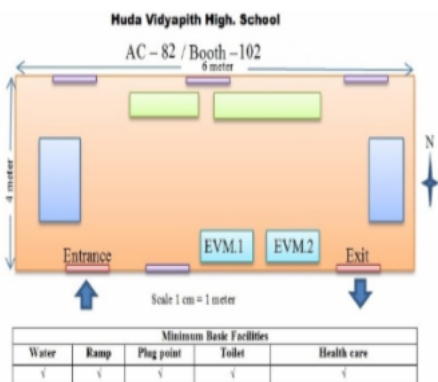

নির্বাচক নিবন্ধন আধিকারিকের স্বাক্ষর

Nazri Naksha

Google Map View

Huda Vidyapith High. School
AC_82 Booth No.-102

Polling Station Building Front View

Polling Station Front View

Cad View

Key MAP View