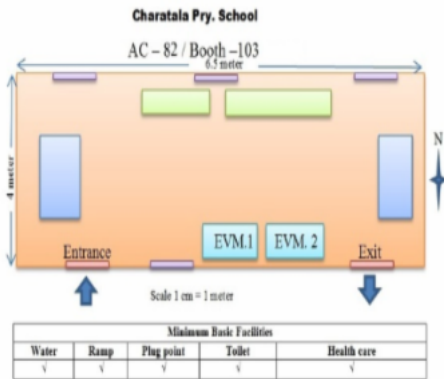

নির্বাচক নিবন্ধন আধিকারিকের স্বাক্ষর

Nazri Naksha

Google Map View

Charatala Pry. School
AC_82 Booth No.-103

Polling Station Building Front View

Polling Station Front View

Cad View

Key MAP View