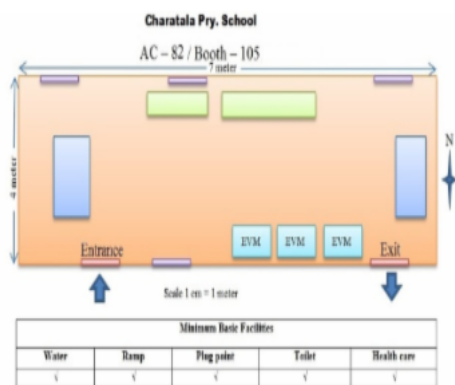

নির্বাচক নিবন্ধন আধিকারিকের স্বাক্ষর

Nazri Naksha

Google Map View

Charatala P. School
AC_82 Booth No.-105

Polling Station Building Front View

Polling Station Front View

Cad View

Key MAP View