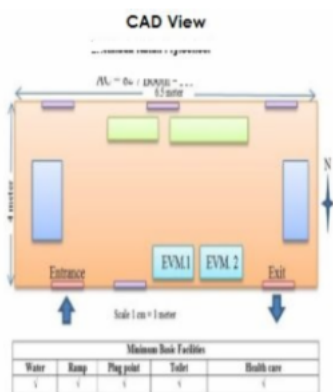

নির্বাচক নিবন্ধন আধিকারিকের স্বাক্ষর

Nazri Naksha

Google Map View

Polling Station Building Front View

Polling Station Front View

Cad View

Key MAP View

1 নাম : নাসিমা খাতুন স্বামীর নাম: মিলন সেখ বাড়ির নং : n0292 বয়স : 28 লিঙ্গ : মহিলা	SLY2021608 ফটো উপলব্ধ	2 নাম : চিত্তা খাতুন পিতার নাম: সুরাতালী খাতুন বাড়ির নং : n0002 বয়স : 27 লিঙ্গ : মহিলা	SLY1886670 ফটো উপলব্ধ	3 নাম : আফাজুদ্দিন মল্লিক পিতার নাম: আজহার মল্লিক বাড়ির নং : n0288 বয়স : 34 লিঙ্গ : পুরুষ	SLY2021566 ফটো উপলব্ধ
4 নাম : কাজল মল্লিক স্বামীর নাম: আমজাদ মল্লিক বাড়ির নং : n0032 বয়স : 33 লিঙ্গ : মহিলা	SLY1481415 ফটো উপলব্ধ	5 নাম : সাইদুল মল্লিক পিতার নাম: সার্থক মল্লিক বাড়ির নং : n0011 বয়স : 33 লিঙ্গ : পুরুষ	SLY1481464 ফটো উপলব্ধ	6 নাম : বিউটি খাতুন মল্লিক স্বামীর নাম: রাজ্জাক মল্লিক বাড়ির নং : n0225 বয়স : 33 লিঙ্গ : মহিলা	SLY1293513 ফটো উপলব্ধ
7 নাম : সোনিয়া মল্লিক স্বামীর নাম: নিয়ামত মল্লিক বাড়ির নং : n0028 বয়স : 32 লিঙ্গ : মহিলা	SLY1886647 ফটো উপলব্ধ	8 নাম : ফিরোজা খাতুন মল্লিক স্বামীর নাম: আব্দুল মগ্নী মল্লিক বাড়ির নং : n0226 বয়স : 31 লিঙ্গ : মহিলা	SLY1591312 ফটো উপলব্ধ	9 নাম : তাহাজাত মল্লিক পিতার নাম: ফকির মল্লিক বাড়ির নং : n0299 বয়স : 30 লিঙ্গ : পুরুষ	SLY2021673 ফটো উপলব্ধ
10 নাম : তনুজা মল্লিক স্বামীর নাম: মিলন মল্লিক বাড়ির নং : n0295 বয়স : 28 লিঙ্গ : মহিলা	SLY2021632 ফটো উপলব্ধ	11 নাম : বটুয়ারা মল্লিক পিতার নাম: জুব্বারালী মল্লিক বাড়ির নং : n0098 বয়স : 28 লিঙ্গ : মহিলা	SLY1886696 ফটো উপলব্ধ	12 নাম : সোনা মিনি মল্লিক স্বামীর নাম: সাদিকুল মল্লিক বাড়ির নং : n0254 বয়স : 28 লিঙ্গ : মহিলা	SLY1886803 ফটো উপলব্ধ
13 নাম : সরিয়ত মল্লিক পিতার নাম: জানসার মল্লিক বাড়ির নং : n0293 বয়স : 26 লিঙ্গ : পুরুষ	SLY2021616 ফটো উপলব্ধ	14 নাম : রাহুল মল্লিক পিতার নাম: আব্দুল মল্লিক বাড়ির নং : n0029 বয়স : 26 লিঙ্গ : পুরুষ	SLY1886720 ফটো উপলব্ধ	15 নাম : নয়মুদ্দিন সেখ পিতার নাম: সাবুরালী সেখ বাড়ির নং : n0218 বয়স : 67 লিঙ্গ : পুরুষ	WB/11/073/282138 ফটো উপলব্ধ
16 নাম : মোজাম্মেল সেখ পিতার নাম: সামসুর সেখ বাড়ির নং : n0232 বয়স : 61 লিঙ্গ : পুরুষ	WB/11/073/282551 ফটো উপলব্ধ	17 নাম : আরিজান সেখ স্বামীর নাম: মোজাম্মেল সেখ বাড়ির নং : n0233 বয়স : 56 লিঙ্গ : মহিলা	WB/11/073/282488 ফটো উপলব্ধ	18 নাম : হাদিছা সেখ স্বামীর নাম: খলিল সেখ বাড়ির নং : n0117 বয়স : 54 লিঙ্গ : মহিলা	FPL1601020 ফটো উপলব্ধ
19 নাম : সাহিনুর সেখ স্বামীর নাম: আয়াত আলী সেখ বাড়ির নং : n0230 বয়স : 51 লিঙ্গ : মহিলা	WB/11/073/282511 ফটো উপলব্ধ	20 নাম : আজেলা সেখ স্বামীর নাম: নয়মুদ্দিন সেখ বাড়ির নং : n0219 বয়স : 46 লিঙ্গ : মহিলা	WB/11/073/282224 ফটো উপলব্ধ	21 নাম : দয়াল সেখ পিতার নাম: আজমত সেখ বাড়ির নং : n0221 বয়স : 38 লিঙ্গ : পুরুষ	SLY0051045 ফটো উপলব্ধ
22 নাম : নিয়ামত সেখ পিতার নাম: মোজাম্মেল সেখ বাড়ির নং : n0234 বয়স : 37 লিঙ্গ : পুরুষ	SLY1293190 ফটো উপলব্ধ	23 নাম : আলতাফ সেখ পিতার নাম: মোজাম্মেল সেখ বাড়ির নং : n0235 বয়স : 33 লিঙ্গ : পুরুষ	SLY1293232 ফটো উপলব্ধ	24 নাম : সেলিম সেখ পিতার নাম: নয়মুদ্দিন সেখ বাড়ির নং : n0220 বয়স : 35 লিঙ্গ : পুরুষ	SLY1293372 ফটো উপলব্ধ
25 নাম : সাঈদ সেখ পিতার নাম: নয়মুদ্দিন সেখ বাড়ির নং : n0218 বয়স : 32 লিঙ্গ : পুরুষ	SLY1705896 ফটো উপলব্ধ	26 নাম : মর্জিনা খাতুন সেখ স্বামীর নাম: সাদিকুল ইসলাম সেখ বাড়ির নং : n0223 বয়স : 32 লিঙ্গ : মহিলা	SLY1499326 ফটো উপলব্ধ	27 নাম : আসরাফুল সেখ পিতার নাম: আয়াত আলি সেখ বাড়ির নং : n0231 বয়স : 31 লিঙ্গ : পুরুষ	SLY1481795 ফটো উপলব্ধ
28 নাম : সারজিনা সেখ স্বামীর নাম: সাদাম সেখ বাড়ির নং : n0016 বয়স : 30 লিঙ্গ : মহিলা	SLY1886548 ফটো উপলব্ধ	29 নাম : নুরজাহান সেখ স্বামীর নাম: মোবারক সেখ বাড়ির নং : n0183 বয়স : 29 লিঙ্গ : মহিলা	SLY1886522 ফটো উপলব্ধ	30 নাম : মারুফা খাতুন সেখ স্বামীর নাম: সিরাজুল সেখ বাড়ির নং : n0274 বয়স : 29 লিঙ্গ : মহিলা	SLY2021426 ফটো উপলব্ধ