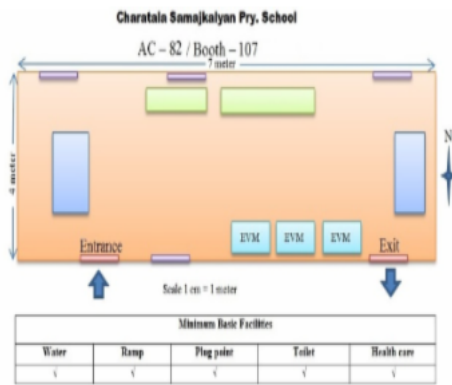

নির্বাচক নিবন্ধন আধিকারিকের স্বাক্ষর

Nazri Naksha

Google Map View

Charatala Samajkalyan Pry. School
AC_82 Booth No.-107

Polling Station Building Front View

Polling Station Front View

Cad View

Key MAP View