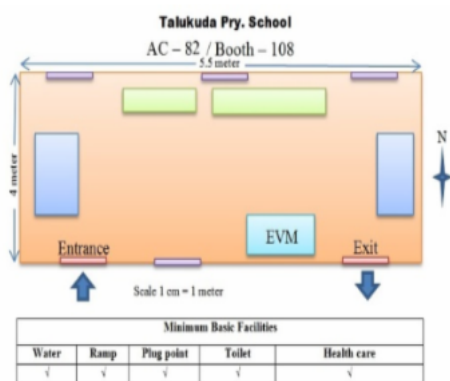

নির্বাচক নিবন্ধন আধিকারিকের স্বাক্ষর

Nazri Naksha

Google Map View

Talukuda Pw. School
AC_82 Booth No.-108

Polling Station Building Front View

Polling Station Front View

Cad View

Key MAP View