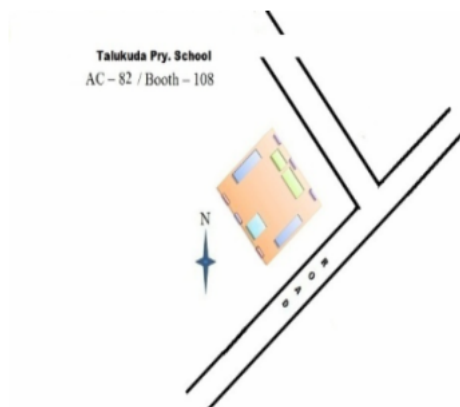

নির্বাচক নিবন্ধন আধিকারিকের স্বাক্ষর

Nazri Naksha

Google Map View

Talukuda Pw. School
AC_82 Booth No.-108

Polling Station Building Front View

Polling Station Front View

Cad View

Key MAP View