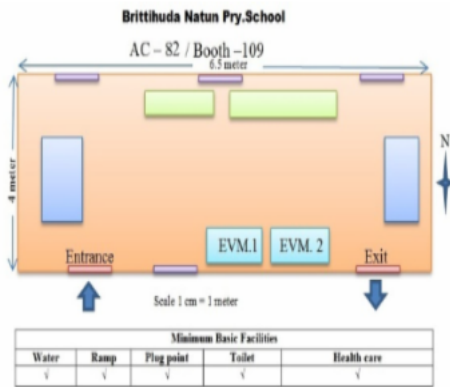

নির্বাচক নিবন্ধন আধিকারিকের স্বাক্ষর

Nazri Naksha

Google Map View

**Brittihuda Natun Pry. School**  
**AC\_82 Booth No.-109**

Polling Station Building Front View

Polling Station Front View

Cad View

Key MAP View