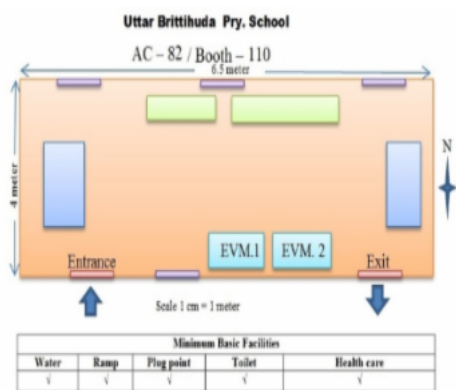

নির্বাচক নিবন্ধন আধিকারিকের স্বাক্ষর

Nazri Naksha

Google Map View

Polling Station Building Front View

Polling Station Front View

Cad View

Key MAP View

1 নাম : স্বরমিলিকা খাতুন স্বামীর নাম: বকুল আনসারী বাড়ির নং : বয়স : 28 লিঙ্গ : মহিলা	SLY1872217 ফটো উপলব্ধ	2 নাম : জাহানারা বিবি স্বামীর নাম: রাসিদুল সোখা বাড়ির নং : n0014 বয়স : 38 লিঙ্গ : মহিলা	SLY0435784 ফটো উপলব্ধ	3 নাম : আজিবুল আনসারী পিতার নাম: আজগর আনসারী বাড়ির নং : n0001 বয়স : 31 লিঙ্গ : পুরুষ	SLY1821248 ফটো উপলব্ধ
4 নাম : রিনা আনসারী স্বামীর নাম: রকিব আনসারী বাড়ির নং : n0014 বয়স : 42 লিঙ্গ : মহিলা	FPL2145175 ফটো উপলব্ধ	5 নাম : ফেনসি আনসারী স্বামীর নাম: রমিজ আনসারী বাড়ির নং : n0014 বয়স : 38 লিঙ্গ : মহিলা	SLY1221613 ফটো উপলব্ধ	6 নাম : মহব্বত আলী পিতার নাম: আব্দুল হামিদ আনসারী বাড়ির নং : n0014 বয়স : 43 লিঙ্গ : পুরুষ	FPL2778223 ফটো উপলব্ধ
7 নাম : রহমত আলী পিতার নাম: আব্দুল হামিদ আনসারী বাড়ির নং : n0014 বয়স : 43 লিঙ্গ : পুরুষ	SLY1221639 ফটো উপলব্ধ	8 নাম : সালেহার আনসারী স্বামীর নাম: মোজাম্মেল আনসারী বাড়ির নং : n0014 বয়স : 69 লিঙ্গ : মহিলা	SLY2719862 ফটো উপলব্ধ	9 নাম : সাইফুদ্দিন আনসারী পিতার নাম: মোজাম্মেল আনসারী বাড়ির নং : n0014 বয়স : 48 লিঙ্গ : পুরুষ	SLY2190213 ফটো উপলব্ধ
10 নাম : আশানু আনসারী স্বামীর নাম: সাইফুদ্দিন আনসারী বাড়ির নং : n0014 বয়স : 38 লিঙ্গ : মহিলা	SLY0436147 ফটো উপলব্ধ	11 নাম : সেলিম আনসারী পিতার নাম: মোজাম্মেল আনসারী বাড়ির নং : n0014 বয়স : 42 লিঙ্গ : পুরুষ	SLY1412980 ফটো উপলব্ধ	12 নাম : তাহের আনসারী পিতার নাম: তাহের আনসারী বাড়ির নং : n0014 বয়স : 66 লিঙ্গ : পুরুষ	FPL1585744 ফটো উপলব্ধ
13 নাম : সুকুরালী আনসারী পিতার নাম: তাহের আনসারী বাড়ির নং : n0014 বয়স : 63 লিঙ্গ : পুরুষ	WB/11/073/372467 ফটো উপলব্ধ	14 নাম : জাকির আনসারী পিতার নাম: তাহের আনসারী বাড়ির নং : n0014 বয়স : 55 লিঙ্গ : পুরুষ	FPL1586643 ফটো উপলব্ধ	15 নাম : হাফিজা আনসারী স্বামীর নাম: জাকির আনসারী বাড়ির নং : n0014 বয়স : 49 লিঙ্গ : মহিলা	FPL2145126 ফটো উপলব্ধ
16 নাম : মুলুক আনসারী পিতার নাম: তাহের আনসারী বাড়ির নং : n0014 বয়স : 51 লিঙ্গ : পুরুষ	FPL2145134 ফটো উপলব্ধ	17 নাম : ইয়ার লতিফ আনসারী পিতার নাম: তাহের আনসারী বাড়ির নং : n0014 বয়স : 42 লিঙ্গ : পুরুষ	FPL2145142 ফটো উপলব্ধ	18 নাম : জেসমিনা বিবি আনসারী স্বামীর নাম: ইয়ার লতিফ আনসারী বাড়ির নং : n0014 বয়স : 37 লিঙ্গ : মহিলা	SLY1144401 ফটো উপলব্ধ
19 নাম : মোসারফ আনসারী পিতার নাম: মোনোরদ্দিন আনসারী বাড়ির নং : n0014 বয়স : 65 লিঙ্গ : পুরুষ	SLY2146264 ফটো উপলব্ধ	20 নাম : নাজিরা বেগুয়া স্বামীর নাম: আখের আলি আনসারী বাড়ির নং : n0014 বয়স : 49 লিঙ্গ : মহিলা	SLY2675494 ফটো উপলব্ধ	21 নাম : ইসলাম কারিকর পিতার নাম: জাহান উদ্দিন কারিকর বাড়ির নং : n0014 বয়স : 43 লিঙ্গ : পুরুষ	FPL2145217 ফটো উপলব্ধ
22 নাম : ফারুক আনসারী পিতার নাম: মোসারফ আনসারী বাড়ির নং : n0014 বয়স : 42 লিঙ্গ : পুরুষ	FPL2145241 ফটো উপলব্ধ	23 নাম : রেশমী কারিকর স্বামীর নাম: ইসলাম কারিকর বাড়ির নং : n0014 বয়স : 41 লিঙ্গ : মহিলা	FPL2373835 ফটো উপলব্ধ	24 নাম : রবিউল কারিকর পিতার নাম: মোসারফ কারিকর বাড়ির নং : n0014 বয়স : 43 লিঙ্গ : পুরুষ	SLY1413087 ফটো উপলব্ধ
25 নাম : সোনামনি (খাতুন) আনসারী স্বামীর নাম: লিটন আনসারী বাড়ির নং : n0202 বয়স : 27 লিঙ্গ : মহিলা	SLY1964188 ফটো উপলব্ধ	26 নাম : পিংকি খাতুন স্বামীর নাম: রহমত আনসারী বাড়ির নং : বয়স : 25 লিঙ্গ : মহিলা	SLY2300085 ফটো উপলব্ধ	27 নাম : নবাব আনসারী পিতার নাম: রাজা আনসারী বাড়ির নং : 0014 বয়স : 26 লিঙ্গ : পুরুষ	SLY1964089 ফটো উপলব্ধ
28 নাম : সেন্টু আনসারী পিতার নাম: দিনদার আনসারী বাড়ির নং : 0139 বয়স : 29 লিঙ্গ : পুরুষ	SLY1964097 ফটো উপলব্ধ	29 নাম : তানজু খাতুন আনসারী স্বামীর নাম: মিতুন আনসারী বাড়ির নং : n0200 বয়স : 28 লিঙ্গ : মহিলা	SLY1964162 ফটো উপলব্ধ	30 নাম : বাপি কারিকর পিতার নাম: আদার কারিকর বাড়ির নং : N0012 বয়স : 25 লিঙ্গ : পুরুষ	SLY2299469 ফটো উপলব্ধ