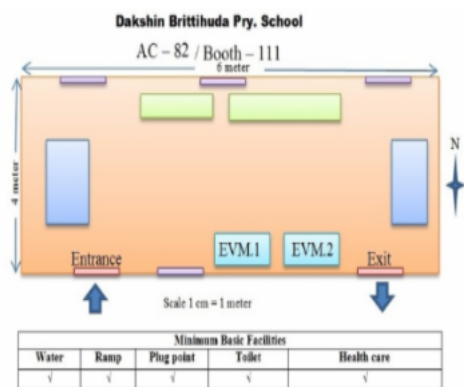

নির্বাচক নিবন্ধন আধিকারিকের স্বাক্ষর

Nazri Naksha

Google Map View

Dakshin Brittihuda Nadir Dharpara SSK
AC_82 Booth No.-111

Polling Station Building Front View

Polling Station Front View

Cad View

Key MAP View