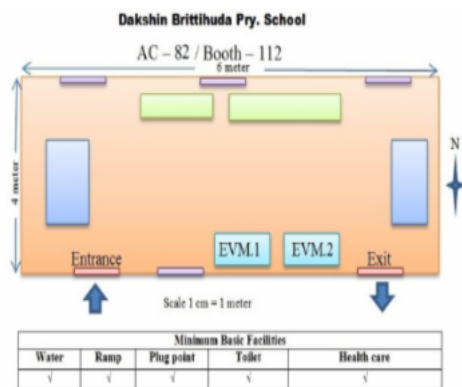

নির্বাচক নিবন্ধন আধিকারিকের স্বাক্ষর

Nazri Naksha

Google Map View

**Dakshin Brittihuda Pry. School
AC_82 Booth No.-112**

Polling Station Building Front View

Polling Station Front View

Cad View

Key MAP View