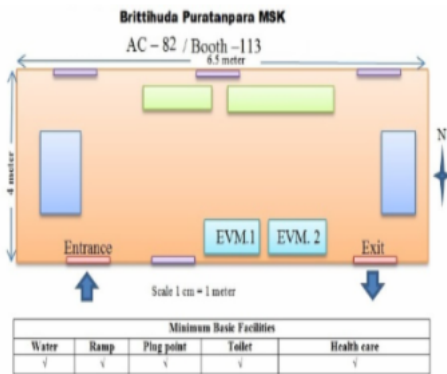

নির্বাচক নিবন্ধন আধিকারিকের স্বাক্ষর

Nazri Naksha

Google Map View

Brittihuda Puratanpara MSK
AC_82 Booth No.-113

Polling Station Building Front View

Polling Station Front View

Cad View

Key MAP View