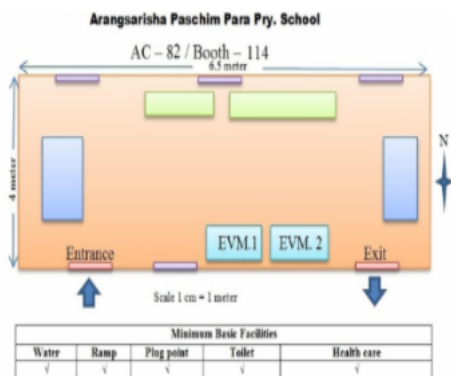

নির্বাচক নিবন্ধন আধিকারিকের স্বাক্ষর

Nazri Naksha

Google Map View

Arangsarisha Oriented Basic School
AC_82 Booth No.-114

Polling Station Building Front View

Polling Station Front View

Cad View

Key MAP View