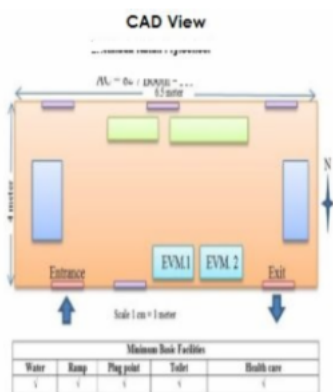

নির্বাচক নিবন্ধন আধিকারিকের স্বাক্ষর

Nazri Naksha

Google Map View

Polling Station Building Front View

Polling Station Front View

Cad View

Key MAP View

বিধানসভা নির্বাচনক্ষেত্রের নং, নাম : 82-চাপড়া  
ভাগ নং, নাম : 1-পঃ মহেশনগর পশ্চিম পাড়া,