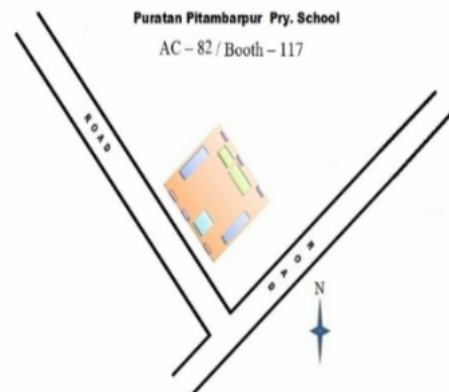

নির্বাচক নিবন্ধন আধিকারিকের স্বাক্ষর

Nazri Naksha

Google Map View

Puratan Pitambarpur Pry. School
AC_82 Booth No.-117

Polling Station Building Front View

Polling Station Front View

Cad View

Key MAP View