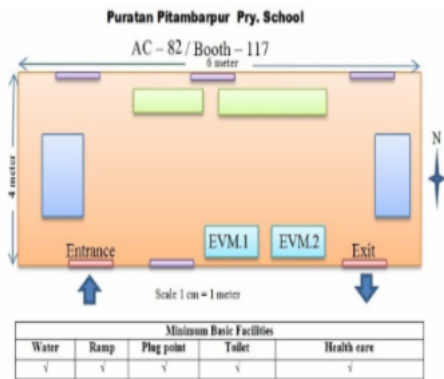

নির্বাচক নিবন্ধন আধিকারিকের স্বাক্ষর

Nazri Naksha

Google Map View

Puratan Pitambarpur Pry. School
AC_82 Booth No.-117

Polling Station Building Front View

Polling Station Front View

Cad View

Key MAP View