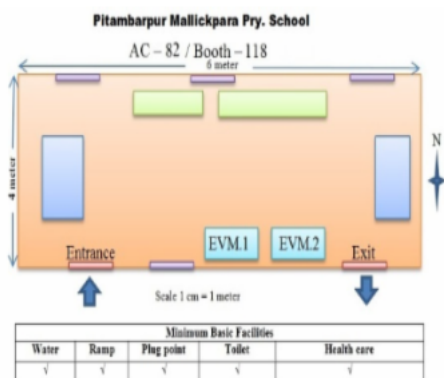

নির্বাচক নিবন্ধন আধিকারিকের স্বাক্ষর

Nazri Naksha

Google Map View

Pitambarpur Mallickpara Pry. School
AC_82 Booth No.-118

Polling Station Building Front View

Polling Station Front View

Cad View

Key MAP View