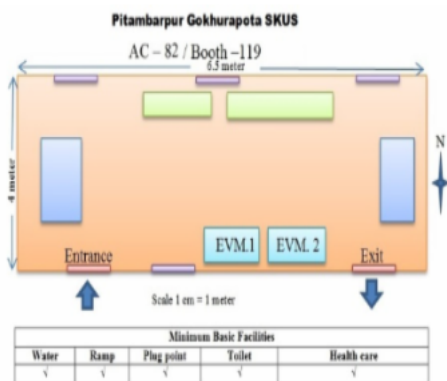

নির্বাচক নিবন্ধন আধিকারিকের স্বাক্ষর

Nazri Naksha

Google Map View

Pitambarpur Gokhurapota SKUS
AC_82 Booth No.-119

Polling Station Building Front View

Polling Station Front View

Cad View

Key MAP View