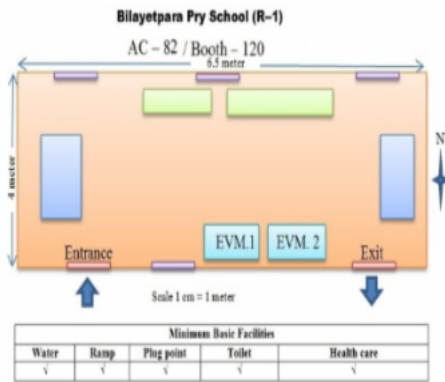

নির্বাচক নিবন্ধন আধিকারিকের স্বাক্ষর

Nazri Naksha

Google Map View

Bilayetpara Pry School (R-1)
AC_82 Booth No.-120

Polling Station Building Front View

Polling Station Front View

Cad View

Key MAP View