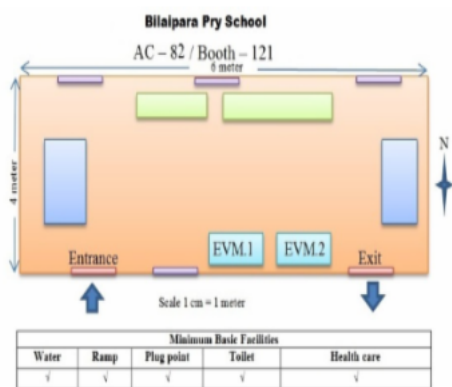

নির্বাচক নিবন্ধন আধিকারিকের স্বাক্ষর

Nazri Naksha

Google Map View

Polling Station Building Front View

Polling Station Front View

Cad View

Key MAP View

1 নাম : নূরুল ইসলাম পিতার নাম: আখের আলি ঘরামী বাড়ির নং : N0023 বয়স : 27 লিঙ্গ : পুরুষ ফটো উপলব্ধ	SLY2020659	2 নাম : রজিনা বিবি স্বামীর নাম: জুলিয়াস বিশ্বাস বাড়ির নং : n0076 বয়স : 31 লিঙ্গ : মহিলা ফটো উপলব্ধ	SLY1625789	3 নাম : নাসিরা বিবি স্বামীর নাম: রবিউল খান বাড়ির নং : n0076 বয়স : 40 লিঙ্গ : মহিলা ফটো উপলব্ধ	WB/11/071/546190
4 নাম : রবিউল খান পিতার নাম: আবুল কাশেম খান বাড়ির নং : n0076 বয়স : 33 লিঙ্গ : পুরুষ ফটো উপলব্ধ	WB/11/073/390155	5 নাম : দইলি খান স্বামীর নাম: আবুল কাশেম খান বাড়ির নং : n0076 বয়স : 40 লিঙ্গ : মহিলা ফটো উপলব্ধ	WB/11/073/390087	6 নাম : জুলিয়াস বিশ্বাস মায়ের নাম: দইলি বিশ্বাস বাড়ির নং : n0076 বয়স : 42 লিঙ্গ : পুরুষ ফটো উপলব্ধ	FPL2159804
7 নাম : রুমানা খাতুন স্বামীর নাম: আশিব ঘরামী বাড়ির নং : N0005 বয়স : 27 লিঙ্গ : মহিলা ফটো উপলব্ধ	SLY2020634	8 নাম : জানসুনারা খাতুন স্বামীর নাম: আজিজ গুড়ে বাড়ির নং : n0094 বয়স : 40 লিঙ্গ : মহিলা ফটো উপলব্ধ	SLY0482158	9 নাম : সাহিদা খাতুন স্বামীর নাম: রফিকুল মণ্ডল বাড়ির নং : 0035 বয়স : 26 লিঙ্গ : মহিলা ফটো উপলব্ধ	SLY2020584
10 নাম : পাপিয়া খাতুন স্বামীর নাম: আশাবুল বিশ্বাস বাড়ির নং : 0009 বয়স : 29 লিঙ্গ : মহিলা ফটো উপলব্ধ	SLY2020576	11 নাম : আসমা খাতুন স্বামীর নাম: আরিফ মন্ডল বাড়ির নং : n0100 বয়স : 30 লিঙ্গ : মহিলা ফটো উপলব্ধ	SLY1685403	12 নাম : মেহেদিহাসান খান পিতার নাম: আবুল কাশেম খান বাড়ির নং : n0077 বয়স : 45 লিঙ্গ : পুরুষ ফটো উপলব্ধ	FPL1629765
13 নাম : গোলাম গুড়ে পিতার নাম: নজরুল গুড়ে বাড়ির নং : n0060 বয়স : 28 লিঙ্গ : পুরুষ ফটো উপলব্ধ	SLY1872936	14 নাম : ফিরদৌসিবিবি গুড়ে স্বামীর নাম: সফিকুল গুড়ে বাড়ির নং : n0060 বয়স : 42 লিঙ্গ : মহিলা ফটো উপলব্ধ	FPL2159531	15 নাম : জাকির আলি গুড়ে পিতার নাম: আরজ গুড়ে বাড়ির নং : n0061 বয়স : 56 লিঙ্গ : পুরুষ ফটো উপলব্ধ	SLY2151710
16 নাম : সফিকুল গুড়ে পিতার নাম: করজ গুড়ে বাড়ির নং : n0060 বয়স : 52 লিঙ্গ : পুরুষ ফটো উপলব্ধ	WB/11/073/390800	17 নাম : পারভিনা গুড়ে স্বামীর নাম: মনিরুল গুড়ে বাড়ির নং : এন0060 বয়স : 23 লিঙ্গ : মহিলা ফটো উপলব্ধ	SLY2529741	18 নাম : রুমা খাতুন পিতার নাম: খাইরুল গুড়ে বাড়ির নং : এন0061 বয়স : 26 লিঙ্গ : মহিলা ফটো উপলব্ধ	SLY2040236
19 নাম : আসিক ইকবাল গুড়ে পিতার নাম: জাকির আলি গুড়ে বাড়ির নং : 0061 বয়স : 26 লিঙ্গ : পুরুষ ফটো উপলব্ধ	SLY2020469	20 নাম : বিলকিস বিবি গুড়ে স্বামীর নাম: বাবরআলি গুড়ে বাড়ির নং : n0062 বয়স : 50 লিঙ্গ : মহিলা ফটো উপলব্ধ	SLY2151827	21 নাম : বাবরআলি গুড়ে পিতার নাম: কদর আলি গুড়ে বাড়ির নং : n0062 বয়স : 58 লিঙ্গ : পুরুষ ফটো উপলব্ধ	SLY2151918
22 নাম : নূর মোহাম্মদ ঘরামী পিতার নাম: আব্দুল আলিম ঘরামী বাড়ির নং : n0061 বয়স : 30 লিঙ্গ : পুরুষ ফটো উপলব্ধ	SLY1733294	23 নাম : সেলিনা গুড়ে স্বামীর নাম: জাকির আলি গুড়ে বাড়ির নং : n0061 বয়স : 46 লিঙ্গ : মহিলা ফটো উপলব্ধ	FPL1591312	24 নাম : আনজুরাবিবি গুড়ে স্বামীর নাম: খাইরুল গুড়ে বাড়ির নং : n0061 বয়স : 53 লিঙ্গ : মহিলা ফটো উপলব্ধ	WB/11/073/390144
25 নাম : মধুমালি বিবি স্বামীর নাম: রেজাউল গুড়ে বাড়ির নং : n0061 বয়স : 38 লিঙ্গ : মহিলা ফটো উপলব্ধ	FPL2680445	26 নাম : রেজাউল গুড়ে পিতার নাম: আরজ গুড়ে বাড়ির নং : n0061 বয়স : 42 লিঙ্গ : পুরুষ ফটো উপলব্ধ	FPL2160521	27 নাম : রাহুল গুড়ে পিতার নাম: খাইরুল গুড়ে বাড়ির নং : n0061 বয়স : 30 লিঙ্গ : পুরুষ ফটো উপলব্ধ	SLY1625664
28 নাম : খাইরুল গুড়ে পিতার নাম: আরজ গুড়ে বাড়ির নং : n0061 বয়স : 39 লিঙ্গ : পুরুষ ফটো উপলব্ধ	WB/11/073/390060	29 নাম : সাবানা খাতুন স্বামীর নাম: তারিক আজিজ সেখ বাড়ির নং : এন0165 বয়স : 31 লিঙ্গ : মহিলা ফটো উপলব্ধ	SLY1573351	30 নাম : আজিজুল গুড়ে পিতার নাম: করজ গুড়ে বাড়ির নং : n0060 বয়স : 38 লিঙ্গ : পুরুষ ফটো উপলব্ধ	SLY0482307