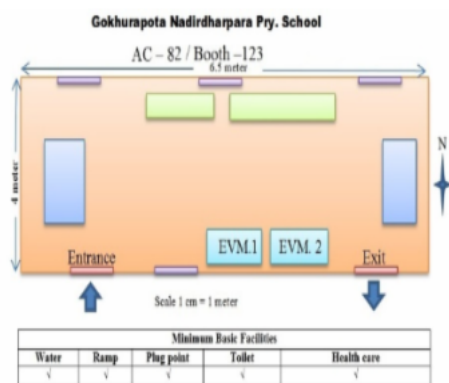

নির্বাচক তালিকা 2026 S25 পশ্চিমবঙ্গ

| | | | | | |
|--|-----------------------|--|-------|--------------|-----|
| বিধানসভা নির্বাচনক্ষেত্রের নং, নাম ও সংরক্ষণের স্থিতি : 82 - চাপড়া (সাধারণ) | | অংশ নং : 127 | | | |
| বিধানসভা নির্বাচনক্ষেত্রটি যে লোকসভা নির্বাচনক্ষেত্রের / ক্ষেত্রসমূহের অন্তর্ভুক্ত তার নং, নাম ও সংরক্ষণ স্থিতি : 12 - কৃষ্ণনগর (সাধারণ) | | | | | |
| 1. সংশোধনের পূর্ণ বিবরণ | | | | | |
| সংশোধনের বৎসর : | 2026 | নির্বাচক তালিকার পরিচিতি : | | | |
| ভিত্তি তারিখ : | 01-01-2026 | বিশেষ নিবিড় সংশোধন ২০২৬ এর চূড়ান্ত ভোটার তালিকার সহিত 09-04-2026 তারিখ অবধি সংশোধিত নির্বাচক তালিকা | | | |
| সংশোধনের প্রকৃতি : | ধারাবাহিক সংশোধন 2026 | | | | |
| প্রকাশনার তারিখ : | 09-04-2026 | | | | |
| 2. অংশ ও নির্বাচনী এলাকার পূর্ণ বিবরণ : | | | | | |
| অংশের ভাগ নং ও নাম : | | | | | |
| 1-গোখুরাপোতা পূর্ব | | প্রধান শহর/গ্রাম : গোখুরাপোতা ওয়ার্ড : থানা : চাপড়া গ্রাম পঞ্চগায়েত : বৃদ্ধিহুদা ব্লক : চাপড়া মহকুমা : কৃষ্ণনগর, সদর জেলা : নদীয়া পিন : 741123 | | | |
| 2-গোখুরাপোতা খাঁপাড়া, | | | | | |
| | | | | | |
| | | | | | |
| | | | | | |
| 3. ভোট গ্রহন কেন্দ্রের পূর্ণ বিবরণ : | | | | | |
| ভোট গ্রহন কেন্দ্রের নং, নাম : | | ভোট গ্রহন কেন্দ্রের শ্রেণী : | | গ্রামীণ | |
| 127 - গোখুরাপোতা প্রাইমারী স্কুল (রুম নং-২) | | এই অংশে সহায়ক ভোটগ্রহন কেন্দ্রের সংখ্যা : | | 0 | |
| ভোট গ্রহন কেন্দ্রের ঠিকানা : | | | | | |
| গোখুরাপোতা প্রাইমারী স্কুল, রুম-2, গোখুরাপোতা | | | | | |
| 4. নির্বাচকের সংখ্যা : | | | | | |
| প্রথম ক্রমিক নং | শেষ ক্রমিক নং | মোট সংখ্যা | | | |
| | | পুরুষ | মহিলা | তৃতীয় লিঙ্গ | মোট |
| 1 | 712 | 389 | 285 | 0 | 674 |

নির্বাচক নিবন্ধন আধিকারিকের স্বাক্ষর

Nazri Naksha

Google Map View

Gokhurapota Nadirdharpara Pry. School
AC_82 Booth No.-123

Polling Station Building Front View

Polling Station Front View

Cad View

Key MAP View