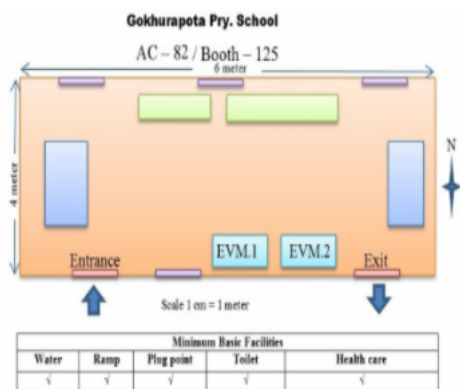

নির্বাচক নিবন্ধন আধিকারিকের স্বাক্ষর

Nazri Naksha

Google Map View

Gokhurapota Pry. School
AC_82 Booth No.-125

Polling Station Building Front View

Polling Station Front View

Cad View

Key MAP View