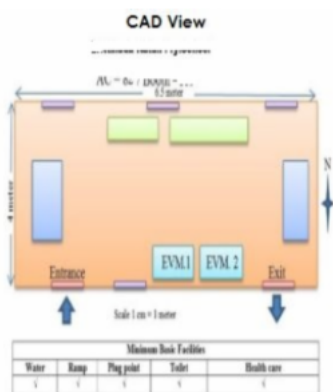

নির্বাচক নিবন্ধন আধিকারিকের স্বাক্ষর

Nazri Naksha

Google Map View

Purba Maheshnagar Pry. School
AC_82 Booth No.-13

Polling Station Building Front View

Polling Station Front View

Cad View

Key MAP View