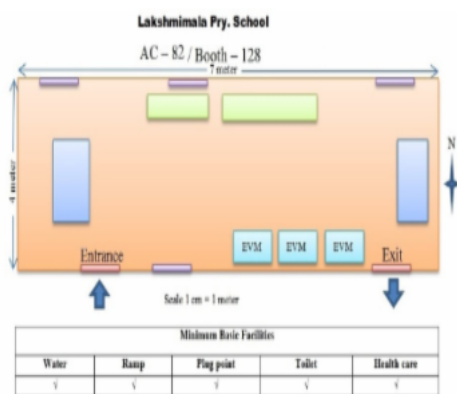

নির্বাচক নিবন্ধন আধিকারিকের স্বাক্ষর

Nazri Naksha

Google Map View

Lakshminala Pry. School  
AC 82 Booth No.-128

Polling Station Building Front View

Polling Station Front View

Cad View

Key MAP View